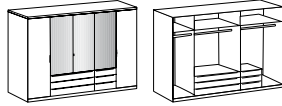

## Komfortschlafzimmer

**Kleiderschrank**  
 3 Spiegel

**Passepartoutrahmen**  
 für Drehtürenschränk 225 cm

**Kleiderschrank**  
 4 Spiegel

**Passepartoutrahmen**  
 für Drehtürenschränk 270 cm

Artikel-Nr.	<b>628</b>	<b>768</b>	<b>630</b>	<b>769</b>
Breite (cm)	225	228	270	273
Höhe (cm)	208	213	208	213
Tiefe (cm)	58	12	58	12
Gewicht - kg	187	12	229	14
Volumen - cbm	0,3299	0,0196	0,4259	0,0259
Anzahl Colli	7	1	8	1
Fakt.				