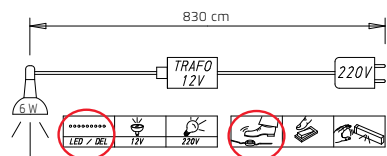

PURISMA

rauch ORANGE MONTIERT

1	MOD.-NR.	FRONTAUSFÜHRUNG ▶	DEKOR	FARBGLAS
	KORPUSFARBE ▼		Front in korpusfarben	kristallweiß seidengrau basalt
	alpinweiß		A321B	A331B
	seidengrau		A324B	- A334B
	graphit		A322B	- A332B

2		Breite in cm	155	204	254	304
	PASSEPARTOUT IN KORPUSFARBE Bitte unter Mod.-Nr. der Schränke bestellen.	Gesamttiefe incl. Schrank: 64,4 cm Skizze				
		Beschreibung	Passepartout	Passepartout	Passepartout	Passepartout
	HÖHE 226 CM	▼ Art.-Nr.	▼ Preis	...		
	ohne Beleuchtung	9PF1	9PP1	9PP2	9PP3	
	mit waagrechter LED-Beleuchtung	9PF2	9PP4	9PP5	9PP6	

Dieses Produkt enthält eine Lichtquelle der Energieeffizienzklasse E.

EPREL 766798