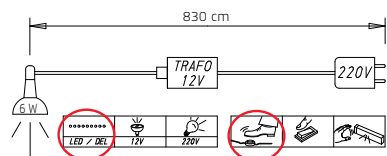

PURISMA

rauch ORANGE MONTIERT

1	MOD.-NR.	FRONTAUSFÜHRUNG ▶	DEKOR	FARBGLAS
	KORPUSFARBE ▼		Front in korpusfarben	kristallweiß seidengrau basalt
	alpinweiß		A321B	A331B
	seidengrau		A324B	- A334B
	graphit		A322B	- A332B

2	Breite in cm	155	204	254	304
PASSEPARTOUT IN KORPUSFARBE Bitte unter Mod.-Nr. der Schränke bestellen.	Gesamttiefe incl. Schrank: 64,4 cm Skizze				
	Beschreibung	Passepartout	Passepartout	Passepartout	Passepartout
HÖHE 226 CM	▼ Art.-Nr.	▼ Preis	...		
ohne Beleuchtung	9PF1	9PP1	9PP2	9PP3	
mit waagrechter LED-Beleuchtung	9PF2	9PP4	9PP5	9PP6	

Dieses Produkt enthält eine Lichtquelle der Energieeffizienzklasse E.

EPREL 766798