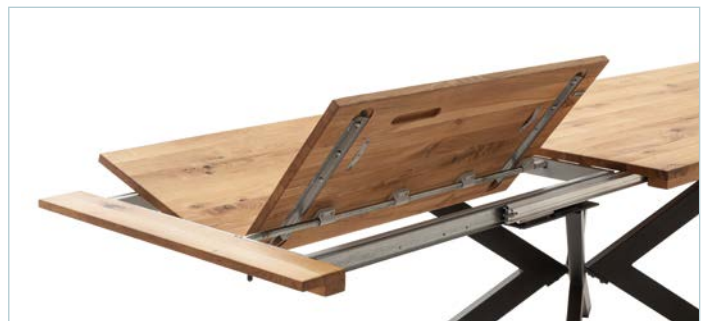

Das Zeichen für
verantwortungsvolle
Waldwirtschaft

Auszugtisch BARLETTA

Tischplatte: aufgedoppelt 50 mm massiv DL Wildeiche geölt

Gestell: Metall anthrazit gepulvert

BAR180WE Wildeiche

B - H - T: ca. 180 (280) - 77 - 100 cm • VPE: 1

Synchronauszug

Tisch **BARLETTA** mit Schwingstuhl LIMASSOL

Tisch **BARLETTA** mit Stuhl MALIA