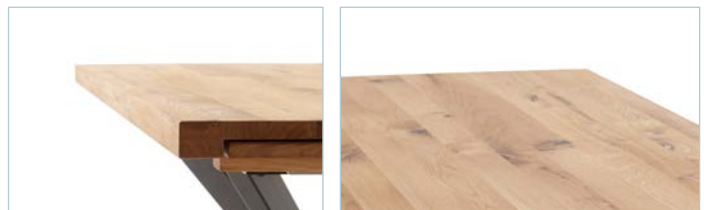

Das Zeichen für
verantwortungsvolle
Waldwirtschaft

Auszugtisch BARLETTA

Tischplatte: aufgedoppelt 50 mm massiv DL Wildeiche geölt

Gestell: Metall anthrazit gepulvert

BAR180WE Wildeiche

B - H - T: ca. 180 (280) - 77 - 100 cm • VPE: 1

Synchronauszug

Tisch **BARLETTA** mit Schwingstuhl LIMASSOL

Tisch **BARLETTA** mit Stuhl MALIA