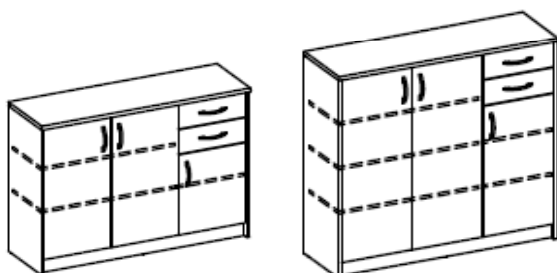

Art.Nr.	38-005-..	38-006-..
	Kommode 5	Kommode 6 hoch
	3 Türen, 2 SK	3 Türen, 2 SK
	1 kl. + 2 gr. E-Böden	2 kl. + 3 gr. E-Böden
B/H/T ca.	109 x 86 x 35 cm	109 x 112 x 35 cm