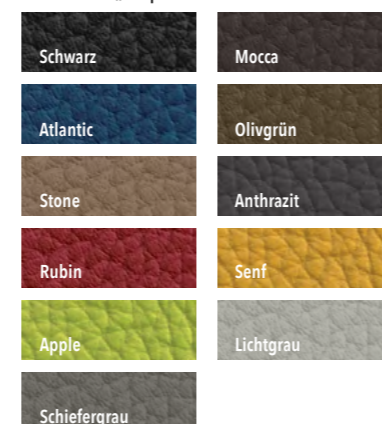

WÄHLEN SIE AUS **21** ATTRAKTIVEN BEZUGSVARIANTEN

Echtleder „Napoli“