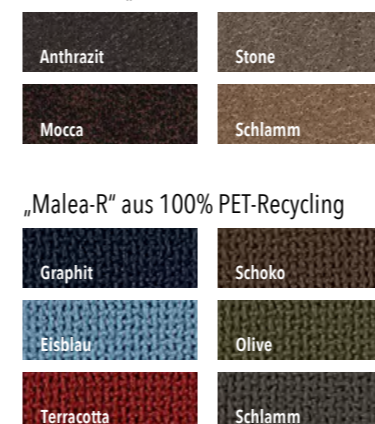

MONDO VALEDA ist ein attraktives Stuhlprogramm mit nahezu unbegrenzten Gestaltungsmöglichkeiten. Die Stühle gibt es mit und ohne Armlehnen, optional mit Griff und immer mit bequemem Polsterdoppel im Rücken. Eine Gurt-Federung sorgt für den ausgezeichneten Sitzkomfort. Als Bezug stehen strapazierfähige Microfaserstoffe in vier Farben zur Auswahl sowie ein hochwertiger Webstoff aus 100 % PET-Recycling und farbenfrohe Echtlederbezüge. 11 verschiedene Gestellvarianten in Metall oder Massivholzausführungen bereichern den Gestaltungsspielraum für einen genussvollen Essplatz.

5 JAHRE
GARANTIE
MONDO®
★★★★★

Armlehnstuhl und Polsterstühle, Sitz mit Gurt-Federung, Rücken mit Polsterdoppel, verschiedene Gestell- und Bezugsausführungen.

WÄHLEN SIE AUS **21** ATTRAKTIVEN BEZUGSVARIANTEN

Echtleder „Napoli“

Microfaser „Aberdeen“

Der Bezug „Malea-R“ wird aus recycelten PET-Flaschen hergestellt. So schonen wir unsere natürlichen Ressourcen.

QUALITÄT IM DETAIL

- Sitzpolster mit oder ohne Armlehnen
- optional mit Griff (gegen Mehrpreis)
- Hoher Sitzkomfort durch Gurt-Federung
- Strapazierfähiger Microfaserbezug in vier Farben
- Hochwertiger Webstoff, aus 100% PET-Recycling in sechs Farben
- Farbenfrohe Echtlederbezüge in 11 Farben
- 11 Gestellvarianten
- Gestelle als Schwinger-, 4-Fuß- oder Stativvariante
- Metallgestelle in Edelstahl gebürstet oder Eisen schwarz
- Massivholzgestelle in Kernbuche, Wildeiche, Eiche bianco oder Wild-Nussbaum
- Stativgestelle optional mit 180° Drehfunktion und automatischer Rückholfunktion (gegen Mehrpreis)