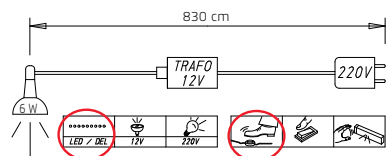

PURISMA

rauch ORANGE MONTIERT

1	MOD.-NR.	FRONTAUSFÜHRUNG ▶	DEKOR	FARBGLAS
KORPUSFARBE ▼			Front in korpusfarben	kristallweiß seidengrau basalt
alpinweiß			A321B	A331B
seidengrau			A324B	- A334B
graphit			A322B	- A332B

2	Breite in cm	155	204	254	304
PASSEPARTOUT IN KORPUSFARBE Bitte unter Mod.-Nr. der Schränke bestellen.	Gesamttiefe incl. Schrank: 64,4 cm Skizze				
	Beschreibung	Passepartout	Passepartout	Passepartout	Passepartout
HÖHE 226 CM	▼ Art.-Nr.	▼ Preis	...		
ohne Beleuchtung		9PF1	9PP1	9PP2	9PP3
mit waagrechter LED-Beleuchtung		9PF2	9PP4	9PP5	9PP6

Dieses Produkt enthält eine Lichtquelle der Energieeffizienzklasse E.

EPREL 766798