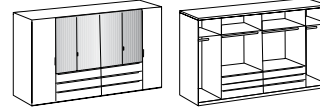

## Komfortschlafzimmer

**Kleiderschrank**  
 3 Spiegel

**Passepartoutrahmen**  
 für Drehtüreschrank 225 cm

**Kleiderschrank**  
 4 Spiegel

**Passepartoutrahmen**  
 für Drehtüreschrank 270 cm

Artikel-Nr.	<b>628</b>	<b>768</b>	<b>630</b>	<b>769</b>
Breite (cm)	225	228	270	273
Höhe (cm)	208	213	208	213
Tiefe (cm)	58	12	58	12
Gewicht - kg	187	12	229	14
Volumen - cbm	0,3299	0,0196	0,4259	0,0259
Anzahl Colli	7	1	8	1
Fakt.				