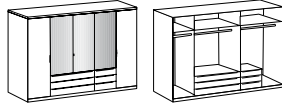

Komfortschlafzimmer

Kleiderschrank
 3 Spiegel

Passepartoutrahmen
 für Drehtüreschrank 225 cm

Kleiderschrank
 4 Spiegel

Passepartoutrahmen
 für Drehtüreschrank 270 cm

Artikel-Nr.	628	768	630	769
Breite (cm)	225	228	270	273
Höhe (cm)	208	213	208	213
Tiefe (cm)	58	12	58	12
Gewicht - kg	187	12	229	14
Volumen - cbm	0,3299	0,0196	0,4259	0,0259
Anzahl Colli	7	1	8	1
Fakt.				

Schwebetüreschrank
 1 Spiegel

Artikel-Nr.	796
Breite (cm)	270
Höhe (cm)	208
Tiefe (cm)	64
Gewicht - kg	195
Volumen - cbm	0,3332
Anzahl Colli	8
Fakt.	

Futonbett
 160 x 200
 höhenverstellbar

Futonbett
 180 x 200
 höhenverstellbar