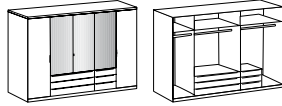

Komfortschlafzimmer

Kleiderschrank
 3 Spiegel

Passepartoutrahmen
 für Drehtürenschränk 225 cm

Kleiderschrank
 4 Spiegel

Passepartoutrahmen
 für Drehtürenschränk 270 cm

Artikel-Nr.	628	768	630	769
Breite (cm)	225	228	270	273
Höhe (cm)	208	213	208	213
Tiefe (cm)	58	12	58	12
Gewicht - kg	187	12	229	14
Volumen - cbm	0,3299	0,0196	0,4259	0,0259
Anzahl Colli	7	1	8	1
Fakt.				

Schwebetürenschränk
 1 Spiegel

Artikel-Nr.	796
Breite (cm)	270
Höhe (cm)	208
Tiefe (cm)	64
Gewicht - kg	195
Volumen - cbm	0,3332
Anzahl Colli	8
Fakt.	

Futonbett
 160 x 200
 höhenverstellbar

Futonbett
 180 x 200
 höhenverstellbar