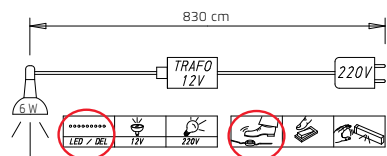

PURISMA

rauch ORANGE MONTIERT

1	MOD.-NR.	FRONTAUSFÜHRUNG ▶	DEKOR	FARBGLAS
	KORPUSFARBE ▼		Front in korpusfarben	kristallweiß seidengrau basalt
	alpinweiß		A321B	A331B
	seidengrau		A324B	- A334B
	graphit		A322B	- A332B

2		Breite in cm	155	204	254	304
	PASSEPARTOUT IN KORPUSFARBE Bitte unter Mod.-Nr. der Schränke bestellen.	Gesamttiefe incl. Schrank: 64,4 cm Skizze				
		Beschreibung	Passepartout	Passepartout	Passepartout	Passepartout
	HÖHE 226 CM	▼ Art.-Nr.	▼ Preis	...		
	ohne Beleuchtung	9PF1		9PP1	9PP2	9PP3
	mit waagrechter LED-Beleuchtung	9PF2		9PP4	9PP5	9PP6

Dieses Produkt enthält eine Lichtquelle der Energieeffizienzklasse E.

EPREL 766798