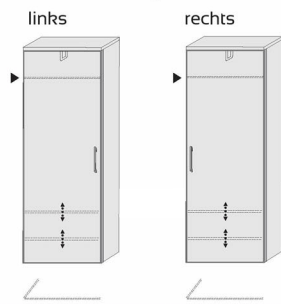

ART. NR. 960-
B/H/T 60/107/31

KOMMODEN

ca. 16 Paar Schuhe
1 Schubkasten
2 Türen
3 Holz-E-Böden, verstellbar

ART. NR. 961-
B/H/T 84/107/37

ca. 18 Paar Schuhe
2 Schubkästen
2 Türen
6 Holz-E-Böden, verstellbar

ART. NR. 962-
B/H/T 100/107/37

ca. 28 Paar Schuhe
2 Schubkästen
3 Türen
8 Holz-E-Böden, verstellbar

ART. NR. 966-
B/H/T 125/123/37

HÄNGESCHRÄNKE

ca. 20 Paar Schuhe
1 Schubkasten
2 Türen
5 Holz-E-Böden, verstellbar

ART. NR. 965-
B/H/T 125/76/37

1 Tür
▶ 1 Konstr.-Holzboden, fest
1 Kleiderstange
2 Holz-E-Böden, verstellbar

ART. NR. 969- li.
B/H/T 60/169/31

ART. NR. 970- re.
B/H/T 60/169/31

DIELNSCHRANK

1 Spiegeltür / 1 Lacktür
▶ 1 Konstr.-Holzboden, fest
1 Kleiderstange
2 Holz E-Böden, verstellbar