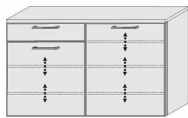

ART. NR. 960-
B/H/T 60/107/31

KOMMODEN

ca. 16 Paar Schuhe
1 Schubkasten
2 Türen
3 Holz-E-Böden, verstellbar

ART. NR. 961-
B/H/T 84/107/37

ca. 18 Paar Schuhe
2 Schubkästen
2 Türen
6 Holz-E-Böden, verstellbar

ART. NR. 962-
B/H/T 100/107/37

ca. 28 Paar Schuhe
2 Schubkästen
3 Türen
8 Holz-E-Böden, verstellbar

ART. NR. 966-
B/H/T 125/123/37

HÄNGESCHRÄNKE

ca. 20 Paar Schuhe
1 Schubkasten
2 Türen
5 Holz-E-Böden, verstellbar