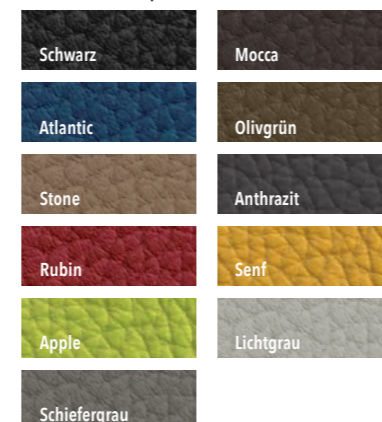

WÄHLEN SIE AUS **21** ATTRAKTIVEN BEZUGSVARIANTEN

Echtleder „Napoli“