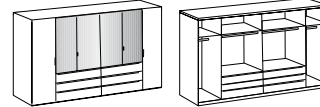

## Komfortschlafzimmer

**Kleiderschrank**  
 3 Spiegel

**Passepartoutrahmen**  
 für Drehtürenschränk 225 cm

**Kleiderschrank**  
 4 Spiegel

**Passepartoutrahmen**  
 für Drehtürenschränk 270 cm

Artikel-Nr.	<b>628</b>	<b>768</b>	<b>630</b>	<b>769</b>
Breite (cm)	225	228	270	273
Höhe (cm)	208	213	208	213
Tiefe (cm)	58	12	58	12
Gewicht - kg	187	12	229	14
Volumen - cbm	0,3299	0,0196	0,4259	0,0259
Anzahl Colli	7	1	8	1
Fakt.				