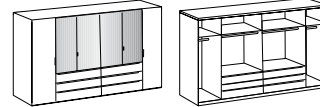

## Komfortschlafzimmer

**Kleiderschrank**  
3 Spiegel

**Passepartoutrahmen**  
für Drehtüreschrank 225 cm

**Kleiderschrank**  
4 Spiegel

**Passepartoutrahmen**  
für Drehtüreschrank 270 cm

Artikel-Nr.	<b>628</b>	<b>768</b>	<b>630</b>	<b>769</b>
Breite (cm)	225	228	270	273
Höhe (cm)	208	213	208	213
Tiefe (cm)	58	12	58	12
Gewicht - kg	187	12	229	14
Volumen - cbm	0,3299	0,0196	0,4259	0,0259
Anzahl Colli	7	1	8	1
Fakt.				

**Schwebetüreschrank**  
1 Spiegel

Artikel-Nr.	<b>796</b>
Breite (cm)	270
Höhe (cm)	208
Tiefe (cm)	64
Gewicht - kg	195
Volumen - cbm	0,3332
Anzahl Colli	8
Fakt.	

**Futonbett**  
160 x 200  
höhenverstellbar