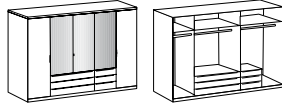

## Komfortschlafzimmer

**Kleiderschrank**  
3 Spiegel

**Passepartoutrahmen**  
für Drehtüreschrank 225 cm

**Kleiderschrank**  
4 Spiegel

**Passepartoutrahmen**  
für Drehtüreschrank 270 cm

Artikel-Nr.	<b>628</b>	<b>768</b>	<b>630</b>	<b>769</b>
Breite (cm)	225	228	270	273
Höhe (cm)	208	213	208	213
Tiefe (cm)	58	12	58	12
Gewicht - kg	187	12	229	14
Volumen - cbm	0,3299	0,0196	0,4259	0,0259
Anzahl Colli	7	1	8	1
Fakt.				