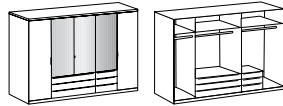

## Komfortschlafzimmer

**Kleiderschrank**  
 3 Spiegel

**Passepartoutrahmen**  
 für Drehtürenschränk 225 cm

**Kleiderschrank**  
 4 Spiegel

**Passepartoutrahmen**  
 für Drehtürenschränk 270 cm

Artikel-Nr.	<b>628</b>	<b>768</b>	<b>630</b>	<b>769</b>
Breite (cm)	225	228	270	273
Höhe (cm)	208	213	208	213
Tiefe (cm)	58	12	58	12
Gewicht - kg	187	12	229	14
Volumen - cbm	0,3299	0,0196	0,4259	0,0259
Anzahl Colli	7	1	8	1
Fakt.				