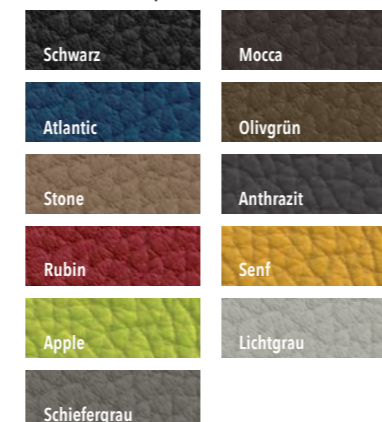

## VALEDA

Werden Sie Fan von MONDO

**MONDO**

**SPEISEN**

# GENIEßER PLÄTZE

**MONDO VALEDA** ist ein attraktives Stuhlprogramm mit nahezu unbegrenzten Gestaltungsmöglichkeiten. Die Stühle gibt es mit und ohne Armlehnen, optional mit Griff und immer mit bequemem Polsterdoppel im Rücken. Eine Gurt-Federung sorgt für den ausgezeichneten Sitzkomfort. Als Bezug stehen strapazierfähige Microfaserstoffe in vier Farben zur Auswahl sowie ein hochwertiger Webstoff aus 100 % PET-Recycling und farbenfrohe Echtlederbezüge. 11 verschiedene Gestellvarianten in Metall oder Massivholzausführungen bereichern den Gestaltungsspielraum für einen genussvollen Essplatz.

### Echtleder „Napoli“