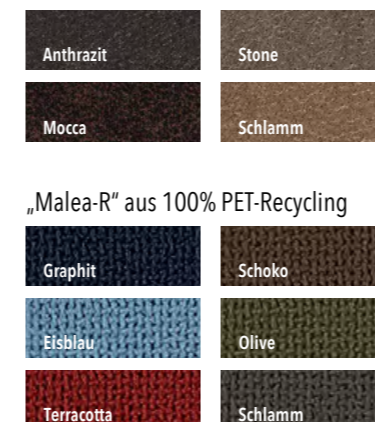

Microfaser „Aberdeen“