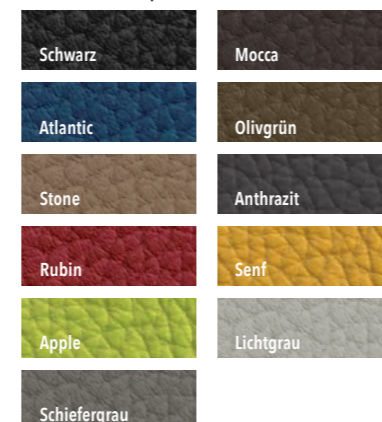

## VALEDA

**MONDO®**

**SPEISEN**

# GENIEßER PLÄTZE

**MONDO VALEDA** ist ein attraktives Stuhlprogramm mit nahezu unbegrenzten Gestaltungsmöglichkeiten. Die Stühle gibt es mit und ohne Armlehnen, optional mit Griff und immer mit bequemem Polsterdoppel im Rücken. Eine Gurt-Federung sorgt für den ausgezeichneten Sitzkomfort. Als Bezug stehen strapazierfähige Microfaserstoffe in vier Farben zur Auswahl sowie ein hochwertiger Webstoff aus 100 % PET-Recycling und farbenfrohe Echtlederbezüge. 11 verschiedene Gestellvarianten in Metall oder Massivholzausführungen bereichern den Gestaltungsspielraum für einen genussvollen Essplatz.

### Echtleder „Napoli“