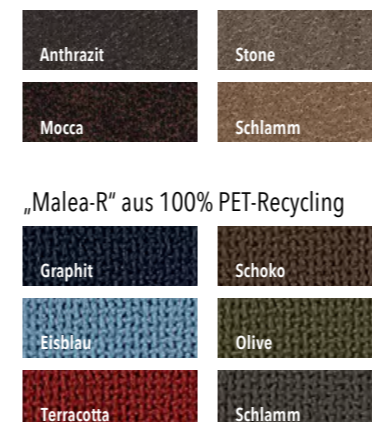

Schwarz

Edelstahl gebürstet

GESTELLAUSFÜHRUNGEN MASSIVHOLZ

Wildeiche

Eiche Bianco

Kernbuche

Wild-Nussbaum

ILLUSTRE GESELLSCHAFT

Modell-, Farb- und Maßabweichungen bleiben vorbehalten. Für Druckfehler übernehmen wir keine Haftung.

Werden Sie Fan von MONDO

VALEDA

MONDO®

SPEISEN

GENIEßER PLÄTZE

MONDO VALEDA ist ein attraktives Stuhlprogramm mit nahezu unbegrenzten Gestaltungsmöglichkeiten. Die Stühle gibt es mit und ohne Armlehnen, optional mit Griff und immer mit bequemem Polsterdoppel im Rücken. Eine Gurt-Federung sorgt für den ausgezeichneten Sitzkomfort. Als Bezug stehen strapazierfähige Microfaserstoffe in vier Farben zur Auswahl sowie ein hochwertiger Webstoff aus 100 % PET-Recycling und farbenfrohe Echtlederbezüge. 11 verschiedene Gestellvarianten in Metall oder Massivholzausführungen bereichern den Gestaltungsspielraum für einen genussvollen Essplatz.

5 JAHRE
GARANTIE
MONDO®
★★★★★

Armlehnstuhl und Polsterstühle, Sitz mit Gurt-Federung, Rücken mit Polsterdoppel, verschiedene Gestell- und Bezugsausführungen.

WÄHLEN SIE AUS **21** ATTRAKTIVEN BEZUGSVARIANTEN

Echtleder „Napoli“

Microfaser „Aberdeen“

Der Bezug „Malea-R“ wird aus recycelten PET-Flaschen hergestellt. So schonen wir unsere natürlichen Ressourcen.

QUALITÄT IM DETAIL

- Sitzpolster mit oder ohne Armlehnen
- optional mit Griff (gegen Mehrpreis)
- Hoher Sitzkomfort durch Gurt-Federung
- Strapazierfähiger Microfaserbezug in vier Farben
- Hochwertiger Webstoff, aus 100% PET-Recycling in sechs Farben
- Farbenfrohe Echtlederbezüge in 11 Farben
- 11 Gestellvarianten
- Gestelle als Schwinger-, 4-Fuß- oder Stativvariante
- Metallgestelle in Edelstahl gebürstet oder Eisen schwarz
- Massivholzgestelle in Kernbuche, Wildeiche, Eiche bianco oder Wild-Nussbaum
- Stativgestelle optional mit 180° Drehfunktion und automatischer Rückholfunktion (gegen Mehrpreis)