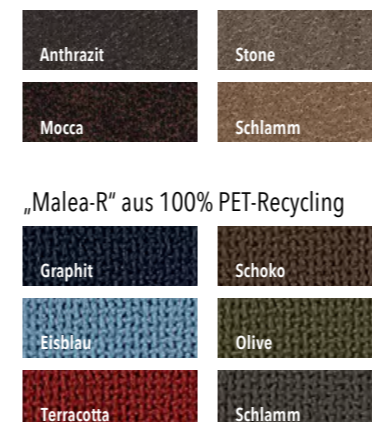

MONDO VALEDA ist ein attraktives Stuhlprogramm mit nahezu unbegrenzten Gestaltungsmöglichkeiten. Die Stühle gibt es mit und ohne Armlehnen, optional mit Griff und immer mit bequemem Polsterdoppel im Rücken. Eine Gurt-Federung sorgt für den ausgezeichneten Sitzkomfort. Als Bezug stehen strapazierfähige Microfaserstoffe in vier Farben zur Auswahl sowie ein hochwertiger Webstoff aus 100 % PET-Recycling und farbenfrohe Echtlederbezüge. 11 verschiedene Gestellvarianten in Metall oder Massivholzausführungen bereichern den Gestaltungsspielraum für einen genussvollen Essplatz.

5 JAHRE
GARANTIE
MONDO®
★★★★★

Armlehnstuhl und Polsterstühle, Sitz mit Gurt-Federung, Rücken mit Polsterdoppel, verschiedene Gestell- und Bezugsausführungen.

WÄHLEN SIE AUS **21** ATTRAKTIVEN BEZUGSVARIANTEN

Echtleder „Napoli“

Microfaser „Aberdeen“

Der Bezug „Malea-R“ wird aus recycelten PET-Flaschen hergestellt. So schonen wir unsere natürlichen Ressourcen.

QUALITÄT IM DETAIL

- Sitzpolster mit oder ohne Armlehnen
- optional mit Griff (gegen Mehrpreis)
- Hoher Sitzkomfort durch Gurt-Federung
- Strapazierfähiger Microfaserbezug in vier Farben
- Hochwertiger Webstoff, aus 100% PET-Recycling in sechs Farben
- Farbenfrohe Echtlederbezüge in 11 Farben
- 11 Gestellvarianten
- Gestelle als Schwinger-, 4-Fuß- oder Stativvariante
- Metallgestelle in Edelstahl gebürstet oder Eisen schwarz
- Massivholzgestelle in Kernbuche, Wildeiche, Eiche bianco oder Wild-Nussbaum
- Stativgestelle optional mit 180° Drehfunktion und automatischer Rückholfunktion (gegen Mehrpreis)