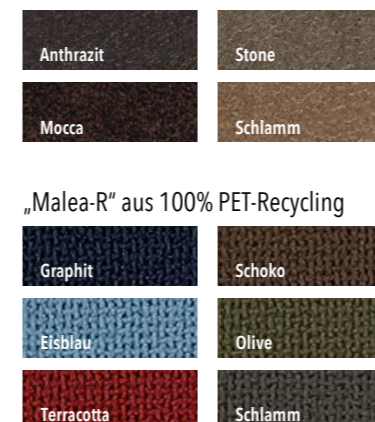

MONDO VALEDA ist ein attraktives Stuhlprogramm mit nahezu unbegrenzten Gestaltungsmöglichkeiten. Die Stühle gibt es mit und ohne Armlehnen, optional mit Griff und immer mit bequemem Polsterdoppel im Rücken. Eine Gurt-Federung sorgt für den ausgezeichneten Sitzkomfort. Als Bezug stehen strapazierfähige Microfaserstoffe in vier Farben zur Auswahl sowie ein hochwertiger Webstoff aus 100 % PET-Recycling und farbenfrohe Echtlederbezüge. 11 verschiedene Gestellvarianten in Metall oder Massivholzausführungen bereichern den Gestaltungsspielraum für einen genussvollen Essplatz.

5 JAHRE
GARANTIE
MONDO®
★★★★★

Armlehnstuhl und Polsterstühle, Sitz mit Gurt-Federung, Rücken mit Polsterdoppel, verschiedene Gestell- und Bezugsausführungen.

WÄHLEN SIE AUS **21** ATTRAKTIVEN BEZUGSVARIANTEN

Echtleder „Napoli“

Microfaser „Aberdeen“

Der Bezug „Malea-R“ wird aus recycelten PET-Flaschen hergestellt. So schonen wir unsere natürlichen Ressourcen.

QUALITÄT IM DETAIL

- Sitzpolster mit oder ohne Armlehnen
- optional mit Griff (gegen Mehrpreis)
- Hoher Sitzkomfort durch Gurt-Federung
- Strapazierfähiger Microfaserbezug in vier Farben
- Hochwertiger Webstoff, aus 100% PET-Recycling in sechs Farben
- Farbenfrohe Echtlederbezüge in 11 Farben
- 11 Gestellvarianten
- Gestelle als Schwinger-, 4-Fuß- oder Stativvariante
- Metallgestelle in Edelstahl gebürstet oder Eisen schwarz
- Massivholzgestelle in Kernbuche, Wildeiche, Eiche bianco oder Wild-Nussbaum
- Stativgestelle optional mit 180° Drehfunktion und automatischer Rückholfunktion (gegen Mehrpreis)