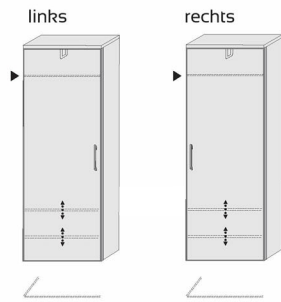

ART. NR. 960-
B/H/T 60/107/31

KOMMODEN

ca. 16 Paar Schuhe
1 Schubkasten
2 Türen
3 Holz-E-Böden, verstellbar

ART. NR. 961-
B/H/T 84/107/37

ca. 18 Paar Schuhe
2 Schubkästen
2 Türen
6 Holz-E-Böden, verstellbar

ART. NR. 962-
B/H/T 100/107/37

ca. 28 Paar Schuhe
2 Schubkästen
3 Türen
8 Holz-E-Böden, verstellbar

ART. NR. 966-
B/H/T 125/123/37

HÄNGESCHRÄNKE

ca. 20 Paar Schuhe
1 Schubkasten
2 Türen
5 Holz-E-Böden, verstellbar

ART. NR. 965-
B/H/T 125/76/37

1 Tür
▶ 1 Konstr.-Holzboden, fest
1 Kleiderstange
2 Holz-E-Böden, verstellbar

ART. NR. 969- li. NR. 970- re.
B/H/T 60/169/31 60/169/31

DIELENSCHRANK

1 Spiegeltür / 1 Lacktür
▶ 1 Konstr.-Holzboden, fest
1 Kleiderstange
2 Holz E-Böden, verstellbar