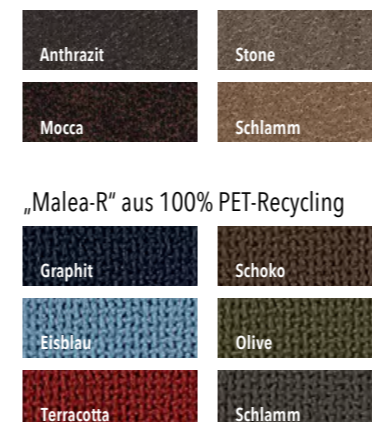

MONDO VALEDA ist ein attraktives Stuhlprogramm mit nahezu unbegrenzten Gestaltungsmöglichkeiten. Die Stühle gibt es mit und ohne Armlehnen, optional mit Griff und immer mit bequemem Polsterdoppel im Rücken. Eine Gurt-Federung sorgt für den ausgezeichneten Sitzkomfort. Als Bezug stehen strapazierfähige Microfaserstoffe in vier Farben zur Auswahl sowie ein hochwertiger Webstoff aus 100 % PET-Recycling und farbenfrohe Echtlederbezüge. 11 verschiedene Gestellvarianten in Metall oder Massivholzausführungen bereichern den Gestaltungsspielraum für einen genussvollen Essplatz.

5 JAHRE
GARANTIE
MONDO®
★★★★★

Armlehnstuhl und Polsterstühle, Sitz mit Gurt-Federung, Rücken mit Polsterdoppel, verschiedene Gestell- und Bezugsausführungen.

WÄHLEN SIE AUS **21** ATTRAKTIVEN BEZUGSVARIANTEN

Echtleder „Napoli“

Microfaser „Aberdeen“

Der Bezug „Malea-R“ wird aus recycelten PET-Flaschen hergestellt. So schonen wir unsere natürlichen Ressourcen.

QUALITÄT IM DETAIL

- Sitzpolster mit oder ohne Armlehnen
- optional mit Griff (gegen Mehrpreis)
- Hoher Sitzkomfort durch Gurt-Federung
- Strapazierfähiger Microfaserbezug in vier Farben
- Hochwertiger Webstoff, aus 100% PET-Recycling in sechs Farben
- Farnefrohe Echtlederbezüge in 11 Farben
- 11 Gestellvarianten
- Gestelle als Schwinger-, 4-Fuß- oder Stativvariante
- Metallgestelle in Edelstahl gebürstet oder Eisen schwarz
- Massivholzgestelle in Kernbuche, Wildeiche, Eiche bianco oder Wild-Nussbaum
- Stativgestelle optional mit 180° Drehfunktion und automatischer Rückholfunktion (gegen Mehrpreis)