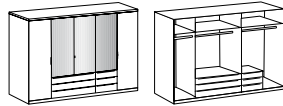

Komfortschlafzimmer

Kleiderschrank
 3 Spiegel

Passepartoutrahmen
 für Drehtüreschrank 225 cm

Kleiderschrank
 4 Spiegel

Passepartoutrahmen
 für Drehtüreschrank 270 cm

| | | | | |
|---------------|------------|------------|------------|------------|
| Artikel-Nr. | 628 | 768 | 630 | 769 |
| Breite (cm) | 225 | 228 | 270 | 273 |
| Höhe (cm) | 208 | 213 | 208 | 213 |
| Tiefe (cm) | 58 | 12 | 58 | 12 |
| Gewicht - kg | 187 | 12 | 229 | 14 |
| Volumen - cbm | 0,3299 | 0,0196 | 0,4259 | 0,0259 |
| Anzahl Colli | 7 | 1 | 8 | 1 |
| Fakt. | | | | |

Schwebetüreschrank
 1 Spiegel

| | |
|---------------|------------|
| Artikel-Nr. | 796 |
| Breite (cm) | 270 |
| Höhe (cm) | 208 |
| Tiefe (cm) | 64 |
| Gewicht - kg | 195 |
| Volumen - cbm | 0,3332 |
| Anzahl Colli | 8 |
| Fakt. | |