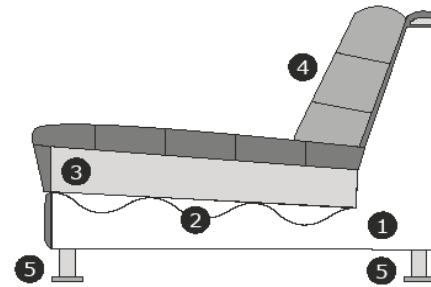

Produktinformationen

Erläuterung der Schnittzeichnung:

1) Korpus: Holzfaserplatte, Kiefernleisten, Hartholz, Hartfaserplatte
2) Sitzfederung: Nosag-Federn
3) Sitzfüllung: Schaum WP 30/30, bezogen mit Dacron 150 g/m²
4) Rückenfüllung: Siliconfasern
5) Ausführungen Füße: schwarz (Plastik)

Sitzhöhe/Tiefe: ± 44/64 cm – Sitztiefe Divan: ± 135 cm
Armlehnenhöhe : ± 66 cm

Modell ist vollständig gepolstert. Verbindung der Elemente mittels s.g. Krokodilverbinder

Bedingungen

Es kann vorkommen, dass der von Ihnen gewünschte Stoff nicht für ein Modell verwendet werden kann oder nicht mehr lieferbar ist.

EasySofa wird sich dann so schnell wie möglich mit Ihnen in Verbindung setzen, damit ein alternativer Stoff ausgewählt werden kann. Größenabweichungen bis zu 3% sind möglich.