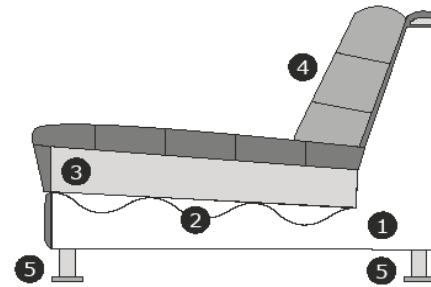

# Produktinformationen

Element	Abmessung
2,5-Sitz links oder rechts	B – 167 cm H – 76 cm T – 96 cm
Divan links oder rechts	B – 99 cm H – 76 cm T – 164 cm

## Erläuterung der Schnittzeichnung:

- 1) Korpus: Holzfaserplatte, Kiefernleisten, Hartholz, Hartfaserplatte
- 2) Sitzfederung: Nosag-Federn
- 3) Sitzfüllung: Schaum WP 30/30, bezogen mit Dacron 150 g/m<sup>2</sup>
- 4) Rückenfüllung: Siliconfasern
- 5) Ausführungen Füße: schwarz (Plastik)