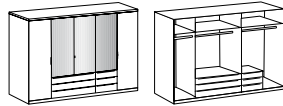

Möbel LETZ

Finden und Wohlfühlen

Typenplan

Gibraltar von Wimex - Kommode in Weiß mit 4 Schubkästen

Wichtiger Hinweis für Sie

Etwaige Hinweise des Herstellers in dieser Produktinformation, die sich auf die Gewährleistung beziehen, haben für Sie keinerlei Bindungswirkung und können von Ihnen ignoriert werden. Ihre gesetzlichen Gewährleistungsrechte als Verbraucher uns gegenüber, als Ihrem Verkäufer, werden dadurch in keiner Weise berührt oder eingeschränkt. Sie können sich wegen aller Mängel jederzeit an uns wenden. Darüber hinaus gehende Herstellergarantien bleiben natürlich unberührt. Dieser Artikel wird hergestellt von Wimex, Werner-von-Siemens-Straße 35, 49124 Georgsmarienhütte, Deutschland, info@wimex-online.com

Komfortschlafzimmer

Kleiderschrank
 3 Spiegel

Passepartoutrahmen
 für Drehtüreschrank 225 cm

Kleiderschrank
 4 Spiegel

Passepartoutrahmen
 für Drehtüreschrank 270 cm

Artikel-Nr.	628	768	630	769
Breite (cm)	225	228	270	273
Höhe (cm)	208	213	208	213
Tiefe (cm)	58	12	58	12
Gewicht - kg	187	12	229	14
Volumen - cbm	0,3299	0,0196	0,4259	0,0259
Anzahl Colli	7	1	8	1
Fakt.				

Schwebetüreschrank
 1 Spiegel

Artikel-Nr.	796
Breite (cm)	270
Höhe (cm)	208
Tiefe (cm)	64
Gewicht - kg	195
Volumen - cbm	0,3332
Anzahl Colli	8
Fakt.	

Futonbett
 160 x 200
 höhenverstellbar

Futonbett
 180 x 200
 höhenverstellbar