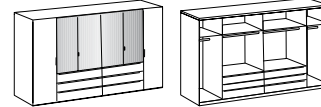

Möbel LETZ

Finden und Wohlfühlen

Typenplan

Gibraltar von Wimex - Kommode in Weiß mit 4 Schubkästen

Wichtiger Hinweis für Sie

Etwaige Hinweise des Herstellers in dieser Produktinformation, die sich auf die Gewährleistung beziehen, haben für Sie keinerlei Bindungswirkung und können von Ihnen ignoriert werden. Ihre gesetzlichen Gewährleistungsrechte als Verbraucher uns gegenüber, als Ihrem Verkäufer, werden dadurch in keiner Weise berührt oder eingeschränkt. Sie können sich wegen aller Mängel jederzeit an uns wenden. Darüber hinaus gehende Herstellergarantien bleiben natürlich unberührt. Dieser Artikel wird hergestellt von Wimex Wohnbedarf Import Export Handelsgesellschaft mbH & Co. KG, Werner-von-Siemens-Straße 35, 49124 Georgsmarienhütte, Deutschland, info@wimex-online.com

Komfortschlafzimmer

Kleiderschrank
 3 Spiegel

Passepartoutrahmen
 für Drehtürenschränk 225 cm

Kleiderschrank
 4 Spiegel

Passepartoutrahmen
 für Drehtürenschränk 270 cm

Artikel-Nr.	628	768	630	769
Breite (cm)	225	228	270	273
Höhe (cm)	208	213	208	213
Tiefe (cm)	58	12	58	12
Gewicht - kg	187	12	229	14
Volumen - cbm	0,3299	0,0196	0,4259	0,0259
Anzahl Colli	7	1	8	1
Fakt.				

Schwebetürenschränk
 1 Spiegel

Artikel-Nr.	796
Breite (cm)	270
Höhe (cm)	208
Tiefe (cm)	64
Gewicht - kg	195
Volumen - cbm	0,3332
Anzahl Colli	8
Fakt.	

Futonbett
 160 x 200
 höhenverstellbar

Futonbett
 180 x 200
 höhenverstellbar