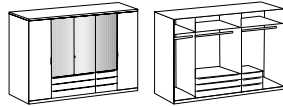

Möbel LETZ

Finden und Wohlfühlen

Typenplan

Gibraltar von Wimex - Kommode in Weiß mit 4 Schubkästen

Wichtiger Hinweis für Sie

Etwaige Hinweise des Herstellers in dieser Produktinformation, die sich auf die Gewährleistung beziehen, haben für Sie keinerlei Bindungswirkung und können von Ihnen ignoriert werden. Ihre gesetzlichen Gewährleistungsrechte als Verbraucher uns gegenüber, als Ihrem Verkäufer, werden dadurch in keiner Weise berührt oder eingeschränkt. Sie können sich wegen aller Mängel jederzeit an uns wenden. Darüber hinaus gehende Herstellergarantien bleiben natürlich unberührt. Dieser Artikel wird hergestellt von Wimex Wohnbedarf Import Export Handelsgesellschaft mbH & Co. KG, Werner-von-Siemens-Straße 35, 49124 Georgsmarienhütte, Deutschland, info@wimex-online.com

Komfortschlafzimmer

Kleiderschrank
 3 Spiegel

Passepartoutrahmen
 für Drehtürenschränk 225 cm

Kleiderschrank
 4 Spiegel

Passepartoutrahmen
 für Drehtürenschränk 270 cm

Artikel-Nr.	628	768	630	769
Breite (cm)	225	228	270	273
Höhe (cm)	208	213	208	213
Tiefe (cm)	58	12	58	12
Gewicht - kg	187	12	229	14
Volumen - cbm	0,3299	0,0196	0,4259	0,0259
Anzahl Colli	7	1	8	1
Fakt.				

Schwebetürenschränk
 1 Spiegel

Artikel-Nr.	796
Breite (cm)	270
Höhe (cm)	208
Tiefe (cm)	64
Gewicht - kg	195
Volumen - cbm	0,3332
Anzahl Colli	8
Fakt.	

Futonbett
 160 x 200
 höhenverstellbar

Futonbett
 180 x 200
 höhenverstellbar