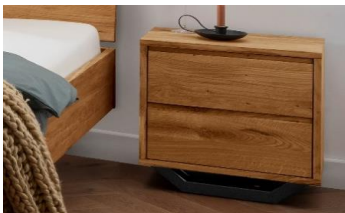

Schwarz-Oxidiert

Balke.10.80-s

BxHxT: 35x13x35 cm

Nachtkommode Sevilla

Nachtkommode Sevilla mit 2 Schubladen, integrierten Griffleisten und Soft-Close-Auszüge, Materialstärke: 20 mm
Metallkufe (40x70mm) lackiert in schwarzgrau (RAL7021)