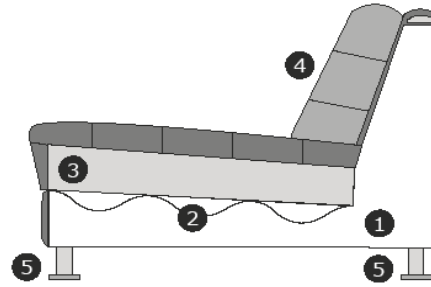

Möbel Letz GmbH
Am Gewerbepark 11
06895 Zahna-Elster

Tel.: 035383 - 6018 50

Fax.: 035383 - 6018 17

Modell
Basco
Black Label

Produktinformationen

Element	Abmessung
2,5-Sitz links oder rechts	B – 167 cm H – 76 cm T – 96 cm
Divan links oder rechts	B – 99 cm H – 76 cm T – 164 cm

Produktinformationen

Erläuterung der Schnittzeichnung:

- 1) Korpus: Holzfaserplatte, Kiefernleisten, Hartholz, Hartfaserplatte
- 2) Sitzfederung: Nosag-Federn
- 3) Sitzfüllung: Schaum WP 30/30, bezogen mit Dacron 150 g/m²
- 4) Rückenfüllung: Siliconfasern
- 5) Ausführungen Füße: schwarz (Plastik)

Sitzhöhe/Tiefe: ± 44/64 cm – Sitztiefe Divan: ± 135 cm
Armlehnenhöhe : ± 66 cm

Modell ist vollständig gepolstert. Verbindung der Elemente mittels s.g. Krokodilverbinder

Bedingungen

Es kann vorkommen, dass der von Ihnen gewünschte Stoff nicht für ein Modell verwendet werden kann oder nicht mehr lieferbar ist.