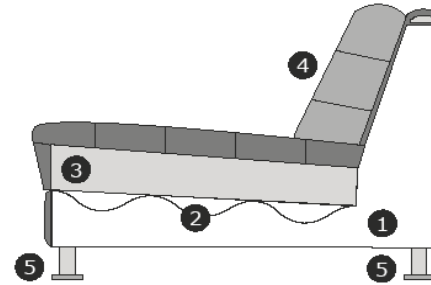

Möbel Letz GmbH
Am Gewerbepark 11
06895 Zahna-Elster

Tel.: 035383 - 6018 50

Fax.: 035383 - 6018 17

Modell
Basco
Black Label

Produktinformationen

Element	Abmessung
2,5-Sitz links oder rechts	B – 167 cm H – 76 cm T – 96 cm
Divan links oder rechts	B – 99 cm H – 76 cm T – 164 cm

Produktinformationen

Erläuterung der Schnittzeichnung:

- 1) Korpus: Holzfaserplatte, Kiefernleisten, Hartholz, Hartfaserplatte
- 2) Sitzfederung: Nosag-Federn
- 3) Sitzfüllung: Schaum WP 30/30, bezogen mit Dacron 150 g/m²
- 4) Rückenfüllung: Siliconfasern
- 5) Ausführungen Füße: schwarz (Plastik)

Sitzhöhe/Tiefe: ± 44/64 cm – Sitztiefe Divan: ± 135 cm
Armlehnenhöhe : ± 66 cm

Modell ist vollständig gepolstert. Verbindung der Elemente mittels s.g. Krokodilverbinder

Bedingungen

Es kann vorkommen, dass der von Ihnen gewünschte Stoff nicht für ein Modell verwendet werden kann oder nicht mehr lieferbar ist.