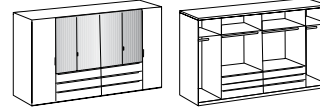

Möbel LETZ

Finden und Wohlfühlen

Typenplan

Gibraltar von Wimex - Kommode ca. 81 cm breit in Weiß

Wichtiger Hinweis für Sie

Etwaige Hinweise des Herstellers in dieser Produktinformation, die sich auf die Gewährleistung beziehen, haben für Sie keinerlei Bindungswirkung und können von Ihnen ignoriert werden. Ihre gesetzlichen Gewährleistungsrechte als Verbraucher uns gegenüber, als Ihrem Verkäufer, werden dadurch in keiner Weise berührt oder eingeschränkt. Sie können sich wegen aller Mängel jederzeit an uns wenden. Darüber hinaus gehende Herstellergarantien bleiben natürlich unberührt. Dieser Artikel wird hergestellt von Wimex, Werner-von-Siemens-Straße 35, 49124 Georgsmarienhütte, Deutschland, info@wimex-online.com

Komfortschlafzimmer

Kleiderschrank
 3 Spiegel

Passepartoutrahmen
 für Drehtüreschrank 225 cm

Kleiderschrank
 4 Spiegel

Passepartoutrahmen
 für Drehtüreschrank 270 cm

Artikel-Nr.	628	768	630	769
Breite (cm)	225	228	270	273
Höhe (cm)	208	213	208	213
Tiefe (cm)	58	12	58	12
Gewicht - kg	187	12	229	14
Volumen - cbm	0,3299	0,0196	0,4259	0,0259
Anzahl Colli	7	1	8	1
Fakt.				

Schwebetüreschrank
 1 Spiegel

Artikel-Nr.	796
Breite (cm)	270
Höhe (cm)	208
Tiefe (cm)	64
Gewicht - kg	195
Volumen - cbm	0,3332
Anzahl Colli	8
Fakt.	

Futonbett
 160 x 200
 höhenverstellbar

Futonbett
 180 x 200
 höhenverstellbar