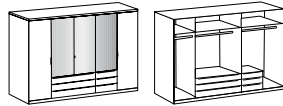

Möbel LETZ

Finden und Wohlfühlen

Typenplan

Gibraltar von Wimex - Kommode ca. 81 cm breit in Weiß

Wichtiger Hinweis für Sie

Etwaige Hinweise des Herstellers in dieser Produktinformation, die sich auf die Gewährleistung beziehen, haben für Sie keinerlei Bindungswirkung und können von Ihnen ignoriert werden. Ihre gesetzlichen Gewährleistungsrechte als Verbraucher uns gegenüber, als Ihrem Verkäufer, werden dadurch in keiner Weise berührt oder eingeschränkt. Sie können sich wegen aller Mängel jederzeit an uns wenden. Darüber hinaus gehende Herstellergarantien bleiben natürlich unberührt. Dieser Artikel wird hergestellt von Wimex, Werner-von-Siemens-Straße 35, 49124 Georgsmarienhütte, Deutschland, info@wimex-online.com

Komfortschlafzimmer

Kleiderschrank
 3 Spiegel

Passepartoutrahmen
 für Drehtüreschrank 225 cm

Kleiderschrank
 4 Spiegel

Passepartoutrahmen
 für Drehtüreschrank 270 cm

Artikel-Nr.	628	768	630	769
Breite (cm)	225	228	270	273
Höhe (cm)	208	213	208	213
Tiefe (cm)	58	12	58	12
Gewicht - kg	187	12	229	14
Volumen - cbm	0,3299	0,0196	0,4259	0,0259
Anzahl Colli	7	1	8	1
Fakt.				

Schwebetüreschrank
 1 Spiegel

Artikel-Nr.	796
Breite (cm)	270
Höhe (cm)	208
Tiefe (cm)	64
Gewicht - kg	195
Volumen - cbm	0,3332
Anzahl Colli	8
Fakt.	

Futonbett
 160 x 200
 höhenverstellbar

Futonbett
 180 x 200
 höhenverstellbar