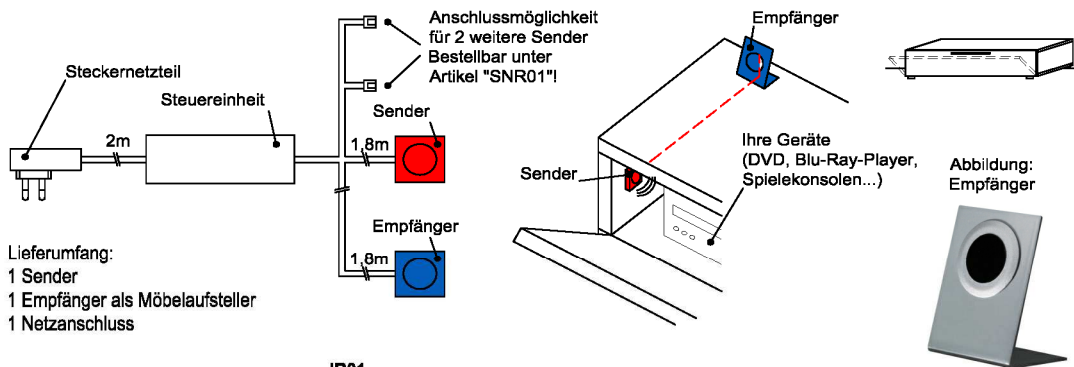

Pr. 1: Salzkammergut Alteiche natur gebürstet

Hinweis

■ = gek. Akzentflächen wahlweise in den angegebenen Farbtönen!

IR- Repeater (Funkübertragungs-Set)

Der Infrarot-Repeater ermöglicht Ihnen bei geschlossener Möbelklappe die dahinter stehenden Geräte anzusteuern.

Funktion:
Das Infrarot-Signal Ihrer Fernbedienung wird vom Empfänger aufgenommen und über den Sender in das jeweilige Möbelfach an Ihre Geräte weitergeleitet.

Anwendung:
Signalweiterleitung für Fernseher, HiFi-Anlagen, Spielekonsolen, DVD- & Blu-Ray-Player!

Best.Nr.:

Pr.1:

IR- Repeater Zusatzsender

1 Sender

Zusatzsender für die Signalübertragung in weiteren Multimediafächern!

Best.Nr.:

SNR01

Pr.1: