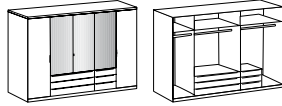

Möbel LETZ

Finden und Wohlfühlen

Typenplan

Gibraltar von Wimex - Nachtkonsole weiß mit 2 Schubkästen

Wichtiger Hinweis für Sie

Etwaige Hinweise des Herstellers in dieser Produktinformation, die sich auf die Gewährleistung beziehen, haben für Sie keinerlei Bindungswirkung und können von Ihnen ignoriert werden. Ihre gesetzlichen Gewährleistungsrechte als Verbraucher uns gegenüber, als Ihrem Verkäufer, werden dadurch in keiner Weise berührt oder eingeschränkt. Sie können sich wegen aller Mängel jederzeit an uns wenden. Darüber hinaus gehende Herstellergarantien bleiben natürlich unberührt. Dieser Artikel wird hergestellt von Wimex, Werner-von-Siemens-Straße 35, 49124 Georgsmarienhütte, Deutschland, info@wimex-online.com

Komfortschlafzimmer

Kleiderschrank
 3 Spiegel

Passepartoutrahmen
 für Drehtüreschrank 225 cm

Kleiderschrank
 4 Spiegel

Passepartoutrahmen
 für Drehtüreschrank 270 cm

Artikel-Nr.	628	768	630	769
Breite (cm)	225	228	270	273
Höhe (cm)	208	213	208	213
Tiefe (cm)	58	12	58	12
Gewicht - kg	187	12	229	14
Volumen - cbm	0,3299	0,0196	0,4259	0,0259
Anzahl Colli	7	1	8	1
Fakt.				

Schwebetüreschrank
 1 Spiegel

Artikel-Nr.	796
Breite (cm)	270
Höhe (cm)	208
Tiefe (cm)	64
Gewicht - kg	195
Volumen - cbm	0,3332
Anzahl Colli	8
Fakt.	

Futonbett
 160 x 200
 höhenverstellbar

Futonbett
 180 x 200
 höhenverstellbar