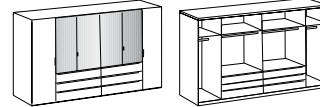

Möbel LETZ

Finden und Wohlfühlen

Typenplan

Gibraltar von Wimex - Futonbett in Weiß mit Liegefläche 160x200 cm

Wichtiger Hinweis für Sie

Etwaige Hinweise des Herstellers in dieser Produktinformation, die sich auf die Gewährleistung beziehen, haben für Sie keinerlei Bindungswirkung und können von Ihnen ignoriert werden. Ihre gesetzlichen Gewährleistungsrechte als Verbraucher uns gegenüber, als Ihrem Verkäufer, werden dadurch in keiner Weise berührt oder eingeschränkt. Sie können sich wegen aller Mängel jederzeit an uns wenden. Darüber hinaus gehende Herstellergarantien bleiben natürlich unberührt. Dieser Artikel wird hergestellt von Wimex Wohnbedarf Import Export Handelsgesellschaft mbH & Co. KG, Werner-von-Siemens-Straße 35, 49124 Georgsmarienhütte, Deutschland, info@wimex-online.com

Komfortschlafzimmer

Kleiderschrank
 3 Spiegel

Passepartoutrahmen
 für Drehtüreschrank 225 cm

Kleiderschrank
 4 Spiegel

Passepartoutrahmen
 für Drehtüreschrank 270 cm

Artikel-Nr.	628	768	630	769
Breite (cm)	225	228	270	273
Höhe (cm)	208	213	208	213
Tiefe (cm)	58	12	58	12
Gewicht - kg	187	12	229	14
Volumen - cbm	0,3299	0,0196	0,4259	0,0259
Anzahl Colli	7	1	8	1
Fakt.				

Schwebetüreschrank
 1 Spiegel

Artikel-Nr.	796
Breite (cm)	270
Höhe (cm)	208
Tiefe (cm)	64
Gewicht - kg	195
Volumen - cbm	0,3332
Anzahl Colli	8
Fakt.	

Futonbett
 160 x 200
 höhenverstellbar

Futonbett
 180 x 200
 höhenverstellbar