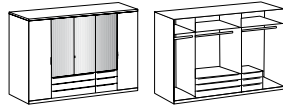

Möbel LETZ

Finden und Wohlfühlen

Typenplan

Gibraltar von Wimex - Futonbett in Weiß mit Liegefläche 160x200 cm

Wichtiger Hinweis für Sie

Etwaige Hinweise des Herstellers in dieser Produktinformation, die sich auf die Gewährleistung beziehen, haben für Sie keinerlei Bindungswirkung und können von Ihnen ignoriert werden. Ihre gesetzlichen Gewährleistungsrechte als Verbraucher uns gegenüber, als Ihrem Verkäufer, werden dadurch in keiner Weise berührt oder eingeschränkt. Sie können sich wegen aller Mängel jederzeit an uns wenden. Darüber hinaus gehende Herstellergarantien bleiben natürlich unberührt. Dieser Artikel wird hergestellt von Wimex Wohnbedarf Import Export Handelsgesellschaft mbH & Co. KG, Werner-von-Siemens-Straße 35, 49124 Georgsmarienhütte, Deutschland, info@wimex-online.com

Komfortschlafzimmer

Kleiderschrank
 3 Spiegel

Passepartoutrahmen
 für Drehtüreschrank 225 cm

Kleiderschrank
 4 Spiegel

Passepartoutrahmen
 für Drehtüreschrank 270 cm

Artikel-Nr.	628	768	630	769
Breite (cm)	225	228	270	273
Höhe (cm)	208	213	208	213
Tiefe (cm)	58	12	58	12
Gewicht - kg	187	12	229	14
Volumen - cbm	0,3299	0,0196	0,4259	0,0259
Anzahl Colli	7	1	8	1
Fakt.				

Schwebetüreschrank
 1 Spiegel

Artikel-Nr.	796
Breite (cm)	270
Höhe (cm)	208
Tiefe (cm)	64
Gewicht - kg	195
Volumen - cbm	0,3332
Anzahl Colli	8
Fakt.	

Futonbett
 160 x 200
 höhenverstellbar

Futonbett
 180 x 200
 höhenverstellbar