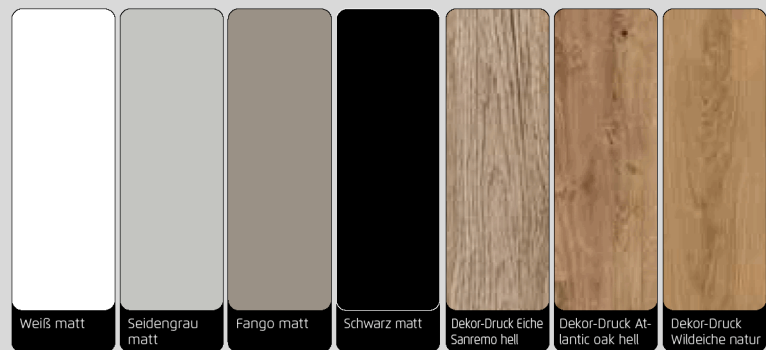

# BEIMÖBEL | Dekor

Nachttische 

Kommoden 

**BEIMÖBEL**  
Nachttische und Kommoden,  
optional mit LED-Beleuchtung

## Frontausführungen

## Front-/Korpusfarben

...das 1, 2, 3 - Bestellsystem:

- 1 Modell-Nr. entsprechend der gewünschten Front- und Farbausführung aus der oberen Tabelle auswählen (z.B.: Z\_123)
- 2 Kennbuchstaben für Grifffarbe aussuchen und an der Leerstelle der Modell-Nr. ergänzen (z.B.: ZA123)  
Preisgruppe (PG) 1 oder 2, je nach Grifffarbe notieren!
- 3 Artikel (Breite und Höhe) auswählen und in darunterliegender Zeile, entsprechend der Frontausführung und Preisgruppe (PG), einfach Artikel-Nr. und Preis ablesen.