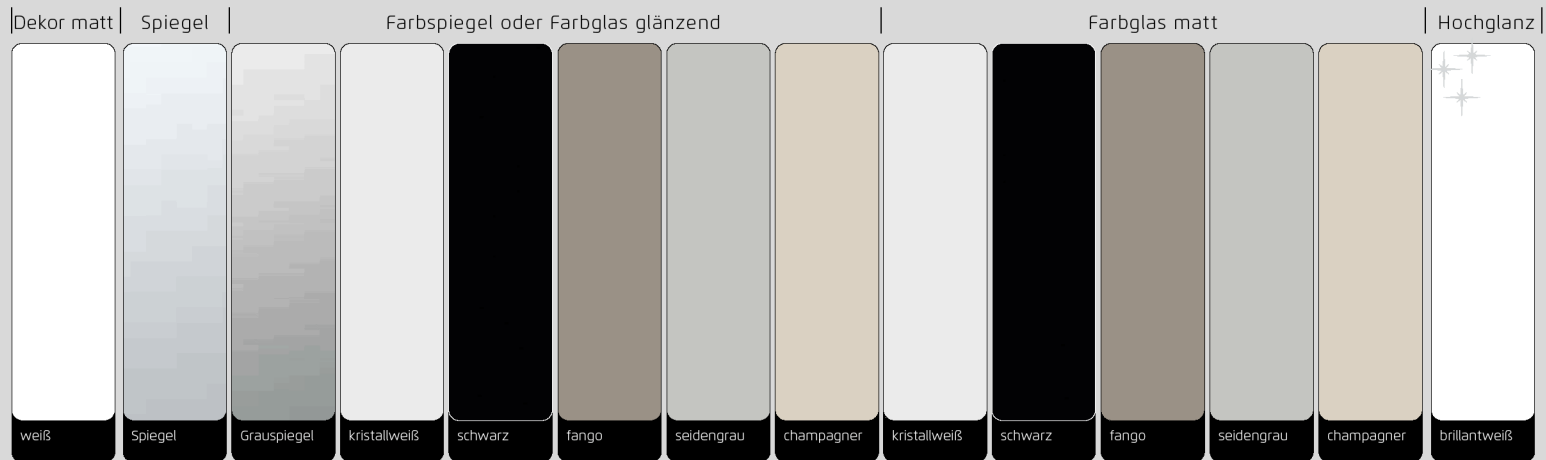

Frontausführungen