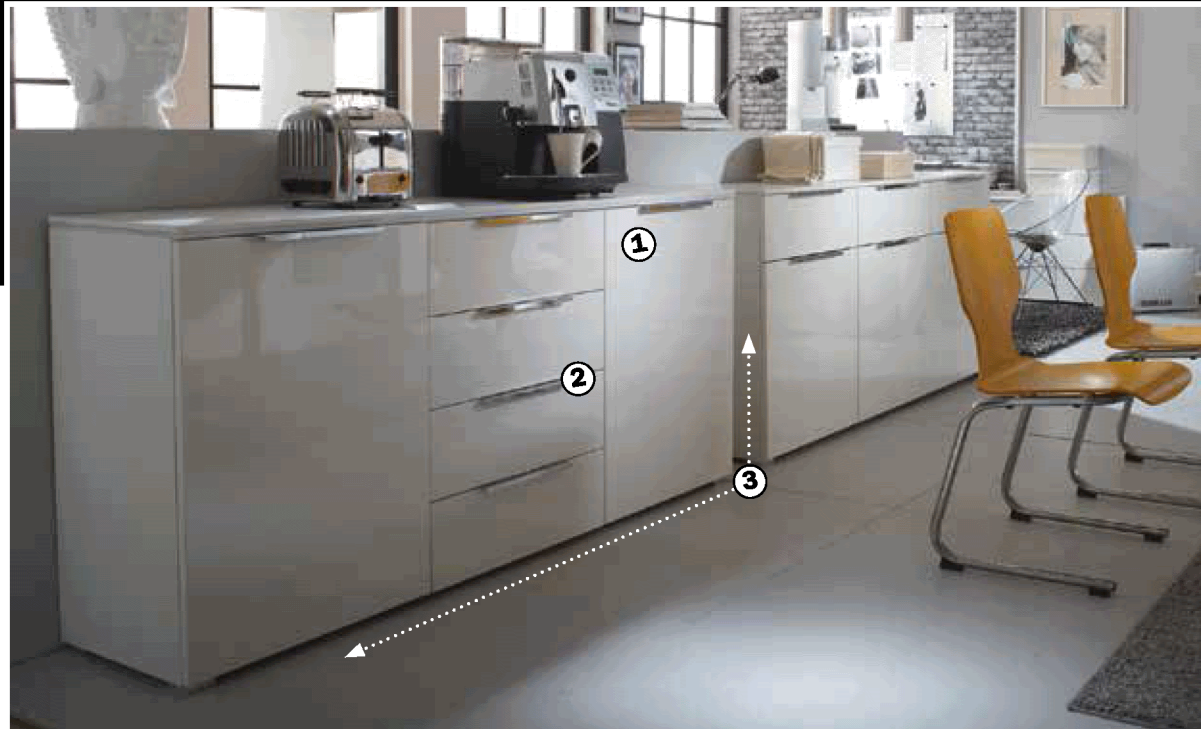

...das 1, 2, 3 - Bestellsystem:

1. 1 Modell-Nr. entsprechend der gewünschten Front- und Farbausführung aus der oberen Tabelle auswählen (z.B.: Z_123)
2. 2 Kennbuchstaben für Grifffarbe aussuchen und an der Leerstelle der Modell-Nr. ergänzen (z.B.: ZA123)
   Preisgruppe (PG) 1 oder 2, je nach Grifffarbe notieren!
3. 3 Artikel (Breite und Höhe) auswählen und in darunterliegender Zeile, entsprechend der Frontausführung und Preisgruppe (PG), einfach Artikel-Nr. und Preis ablesen.

Alle Infos zu den BEIMÖBELN:

Kommoden und Nachttische mit voll- oder teilaufgelegtem Frontdekor in Matt-Optik, Spiegel, Glas oder Hochglanz.

- Griffe sind immer in der mit dem Kennbuchstaben gewählten Farbe ausgeführt. Ausnahme: Die Auswahl KORPUSFARBEN "K" kann bei Beimöbeln nur für die Uni-Korpusfarben (weiß, schwarz, fango u. seidengrau) getroffen werden. Alle Schubkästen an Nachttischen und Kommoden sind als komfortabler Vollauszug mit Selbsteinzug und Dämpfung ausgestattet.
- Bei allen Kommoden in Tiefe 41 cm befindet sich je ein höhenverstellbarer Fachboden hinter jeder Drehtür.
- Alle Drehtüren sind mit Türendämpfer ausgestattet.
- Kommoden sind ab Breite 180 cm, ab Höhe 124 cm oder ab Tiefe 61 cm zerlegt, um einen einfachen Transport zu gewährleisten.
- Kommodenbreite 120 cm = 1 Mittelseite, Breite 180 cm = 2 Mittelseiten (außer bei durchgehenden Schubkästen)
- 7 Korpus- und 20 Frontfarben stehen zur Auswahl, die 2 Innenfarben sind passend zu den Korpusfarben sortiert.
- Die LED-Beleuchtung kann optional für alle 41 cm tiefen Kommoden und Nachttische (Ausnahme: Hänge-Nachttische) mit der "Zusatz-Artikel-Nr." (unten auf Beimöbel-Seiten) für die entsprechende Breite unter allen Mod.-Nummern bestellt werden.