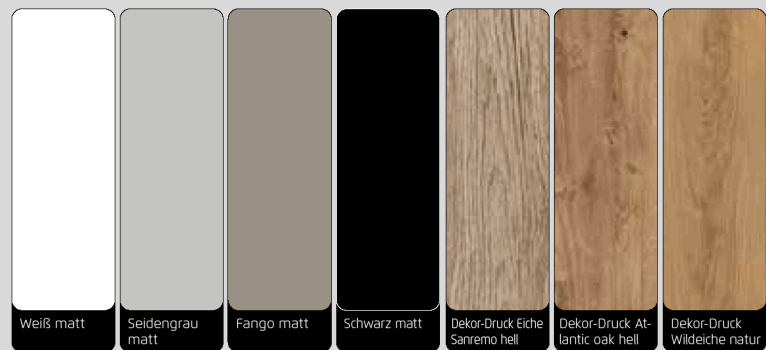

Möbel Letz GmbH
Am Gewerbepark 11
06895 Zahna-Elster

Tel.: 035383 - 6018 50

Fax.: 035383 - 6018 17

BEIMÖBEL | Dekor

Nachttische 

Kommoden 

BEIMÖBEL
Nachttische und Kommoden,
optional mit LED-Beleuchtung

Frontausführungen

Front-/Korpusfarben

...das 1, 2, 3 - Bestellsystem:

- 1 Modell-Nr. entsprechend der gewünschten Front- und Farbausführung aus der oberen Tabelle auswählen (z.B.: Z_123)
- 2 Kennbuchstaben für Grifffarbe aussuchen und an der Leerstelle der Modell-Nr. ergänzen (z.B.: ZA123)
Preisgruppe (PG) 1 oder 2, je nach Grifffarbe notieren!
- 3 Artikel (Breite und Höhe) auswählen und in darunterliegender Zeile, entsprechend der Frontausführung und Preisgruppe (PG), einfach Artikel-Nr. und Preis ablesen.