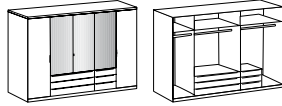

## Komfortschlafzimmer

**Kleiderschrank**  
 3 Spiegel

**Passepartoutrahmen**  
 für Drehtüreschrank 225 cm

**Kleiderschrank**  
 4 Spiegel

**Passepartoutrahmen**  
 für Drehtüreschrank 270 cm

Artikel-Nr.	<b>628</b>	<b>768</b>	<b>630</b>	<b>769</b>
Breite (cm)	225	228	270	273
Höhe (cm)	208	213	208	213
Tiefe (cm)	58	12	58	12
Gewicht - kg	187	12	229	14
Volumen - cbm	0,3299	0,0196	0,4259	0,0259
Anzahl Colli	7	1	8	1
Fakt.				