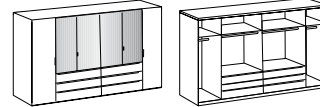

Möbel LETZ

Finden und Wohlfühlen

Typenplan

Gibraltar von Wimex - Kleiderschrank mit 3 Schwebetüren in Graphit/ A

Wichtiger Hinweis für Sie

Etwaige Hinweise des Herstellers in dieser Produktinformation, die sich auf die Gewährleistung beziehen, haben für Sie keinerlei Bindungswirkung und können von Ihnen ignoriert werden. Ihre gesetzlichen Gewährleistungsrechte als Verbraucher uns gegenüber, als Ihrem Verkäufer, werden dadurch in keiner Weise berührt oder eingeschränkt. Sie können sich wegen aller Mängel jederzeit an uns wenden. Darüber hinaus gehende Herstellergarantien bleiben natürlich unberührt. Dieser Artikel wird hergestellt von Wimex Wohnbedarf Import Export Handelsgesellschaft mbH & Co. KG, Werner-von-Siemens-Straße 35, 49124 Georgsmarienhütte, Deutschland, info@wimex-online.com

Komfortschlafzimmer

Kleiderschrank
 3 Spiegel

Passepartoutrahmen
 für Drehtüreschrank 225 cm

Kleiderschrank
 4 Spiegel

Passepartoutrahmen
 für Drehtüreschrank 270 cm

Artikel-Nr.	628	768	630	769
Breite (cm)	225	228	270	273
Höhe (cm)	208	213	208	213
Tiefe (cm)	58	12	58	12
Gewicht - kg	187	12	229	14
Volumen - cbm	0,3299	0,0196	0,4259	0,0259
Anzahl Colli	7	1	8	1
Fakt.				

Schwebetüreschrank
 1 Spiegel

Artikel-Nr.	796
Breite (cm)	270
Höhe (cm)	208
Tiefe (cm)	64
Gewicht - kg	195
Volumen - cbm	0,3332
Anzahl Colli	8
Fakt.	

Futonbett
 160 x 200
 höhenverstellbar

Futonbett
 180 x 200
 höhenverstellbar