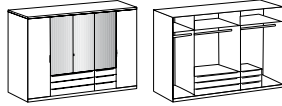

Möbel LETZ

Finden und Wohlfühlen

Typenplan

Gibraltar von Wimex - Nachtkonsole graphit mit 2 Schubkästen

Wichtiger Hinweis für Sie

Etwaige Hinweise des Herstellers in dieser Produktinformation, die sich auf die Gewährleistung beziehen, haben für Sie keinerlei Bindungswirkung und können von Ihnen ignoriert werden. Ihre gesetzlichen Gewährleistungsrechte als Verbraucher uns gegenüber, als Ihrem Verkäufer, werden dadurch in keiner Weise berührt oder eingeschränkt. Sie können sich wegen aller Mängel jederzeit an uns wenden. Darüber hinaus gehende Herstellergarantien bleiben natürlich unberührt. Dieser Artikel wird hergestellt von Wimex, Werner-von-Siemens-Straße 35, 49124 Georgsmarienhütte, Deutschland, info@wimex-online.com

Komfortschlafzimmer

Kleiderschrank
 3 Spiegel

Passepartoutrahmen
 für Drehtüreschrank 225 cm

Kleiderschrank
 4 Spiegel

Passepartoutrahmen
 für Drehtüreschrank 270 cm

Artikel-Nr.	628	768	630	769
Breite (cm)	225	228	270	273
Höhe (cm)	208	213	208	213
Tiefe (cm)	58	12	58	12
Gewicht - kg	187	12	229	14
Volumen - cbm	0,3299	0,0196	0,4259	0,0259
Anzahl Colli	7	1	8	1
Fakt.				

Schwebetüreschrank
 1 Spiegel

Artikel-Nr.	796
Breite (cm)	270
Höhe (cm)	208
Tiefe (cm)	64
Gewicht - kg	195
Volumen - cbm	0,3332
Anzahl Colli	8
Fakt.	

Futonbett
 160 x 200
 höhenverstellbar

Futonbett
 180 x 200
 höhenverstellbar