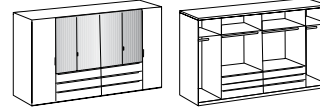

Möbel LETZ

Finden und Wohlfühlen

Typenplan

Gibraltar von Wimex - Nachtkonsole graphit mit 2 Schubkästen

Wichtiger Hinweis für Sie

Etwaige Hinweise des Herstellers in dieser Produktinformation, die sich auf die Gewährleistung beziehen, haben für Sie keinerlei Bindungswirkung und können von Ihnen ignoriert werden. Ihre gesetzlichen Gewährleistungsrechte als Verbraucher uns gegenüber, als Ihrem Verkäufer, werden dadurch in keiner Weise berührt oder eingeschränkt. Sie können sich wegen aller Mängel jederzeit an uns wenden. Darüber hinaus gehende Herstellergarantien bleiben natürlich unberührt. Dieser Artikel wird hergestellt von Wimex, Werner-von-Siemens-Straße 35, 49124 Georgsmarienhütte, Deutschland, info@wimex-online.com

Komfortschlafzimmer

Kleiderschrank
 3 Spiegel

Passepartoutrahmen
 für Drehtüreschrank 225 cm

Kleiderschrank
 4 Spiegel

Passepartoutrahmen
 für Drehtüreschrank 270 cm

Artikel-Nr.	628	768	630	769
Breite (cm)	225	228	270	273
Höhe (cm)	208	213	208	213
Tiefe (cm)	58	12	58	12
Gewicht - kg	187	12	229	14
Volumen - cbm	0,3299	0,0196	0,4259	0,0259
Anzahl Colli	7	1	8	1
Fakt.				

Schwebetüreschrank
 1 Spiegel

Artikel-Nr.	796
Breite (cm)	270
Höhe (cm)	208
Tiefe (cm)	64
Gewicht - kg	195
Volumen - cbm	0,3332
Anzahl Colli	8
Fakt.	

Futonbett
 160 x 200
 höhenverstellbar

Futonbett
 180 x 200
 höhenverstellbar