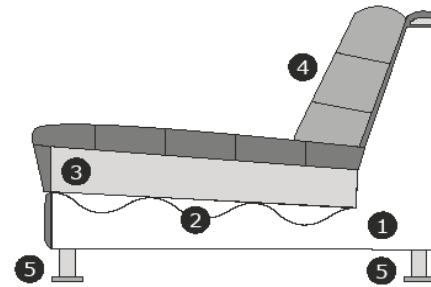

Möbel Letz GmbH
Am Gewerbepark 11
06895 Zahna-Elster

Tel.: 035383 - 6018 50

Fax.: 035383 - 6018 17

Modell
Square-LE21
Blue Label

Produktinformationen

Element	Abmessung
	1-Sitz ohne Arme B – 94 cm H – 75 cm T – 104 cm
	1-Sitz Arm links oder rechts B – 116 cm H – 75 cm T – 104 cm
	1,5-Sitz ohne Arme B – 104 cm H – 75 cm T – 104 cm
	1,5-Sitz Arm links oder rechts B – 126 cm H – 75 cm T – 104 cm
	Eckelement B – 100 cm H – 75 cm T – 100 cm
	Divan 180 links oder rechts B – 130 cm H – 75 cm T – 180 cm
	Divan links oder rechts B – 130 cm H – 75 cm T – 168 cm
	Divan ohne Arme B – 105 cm H – 75 cm T – 168 cm

Element	Abmessung
	Ottomane links oder rechts B – 105 cm H – 75 cm T – 138 cm
	Trapeze ohne Arme B – 137 cm H – 75 cm T – 104 cm
	1,5-Sitz/Loveseat Drehsessel B – 132 cm H – 75 cm T – 104 cm
	2,5-Sitz arm links oder rechts B – 229 cm H – 75 cm T – 104 cm
	Hocker ± 105x105 cm B – 105 cm H – 45 cm T – 105 cm
	Hocker ± 105x70 cm B – 105 cm H – 45 cm T – 70 cm
	Dekokissen ± 50x50 cm B – 50 cm T – 50 cm

Produktinformationen

Erläuterung der Schnittzeichnung:

- 1) Korpus: Holzfaserplatte, Kiefernleisten, Hartholz, Hartfaserplatte
- 2) Sitzfederung: Nosag-Federn
- 3) Sitzfüllung: Kaltschaum HR3032, mit Federn und Silikonfasern
- 4) Rückenfüllung: Polyetherschaum VP 16 mit Federn und Silikonfasern
- 5) Ausführungen Füße: schwarz (Kunststoff)

Sitzhöhe/Tiefe: $\pm 45/65$ cm

Armhöhe/Breite: $\pm 63/26$ cm

Modell ist vollständig gepolstert. Verbindung der Elemente mittels s.g. Krokodilverbinder

Bedingungen

Es kann vorkommen, dass der von Ihnen gewünschte Stoff nicht für ein Modell verwendet werden kann oder nicht mehr lieferbar ist.