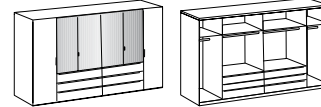

Komfortschlafzimmer

Kleiderschrank
 3 Spiegel

Passepartoutrahmen
 für Drehtürenschränk 225 cm

Kleiderschrank
 4 Spiegel

Passepartoutrahmen
 für Drehtürenschränk 270 cm

Artikel-Nr.	628	768	630	769
Breite (cm)	225	228	270	273
Höhe (cm)	208	213	208	213
Tiefe (cm)	58	12	58	12
Gewicht - kg	187	12	229	14
Volumen - cbm	0,3299	0,0196	0,4259	0,0259
Anzahl Colli	7	1	8	1
Fakt.				

Schwebetürenschränk
 1 Spiegel

Artikel-Nr.	796
Breite (cm)	270
Höhe (cm)	208
Tiefe (cm)	64
Gewicht - kg	195
Volumen - cbm	0,3332
Anzahl Colli	8
Fakt.	

Futonbett
 160 x 200
 höhenverstellbar

Futonbett
 180 x 200
 höhenverstellbar