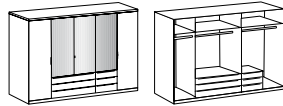

Möbel LETZ

Finden und Wohlfühlen

Typenplan

Gibraltar von Wimex - Nachtkommode graphit mit 3 Schubkästen

Wichtiger Hinweis für Sie

Etwaige Hinweise des Herstellers in dieser Produktinformation, die sich auf die Gewährleistung beziehen, haben für Sie keinerlei Bindungswirkung und können von Ihnen ignoriert werden. Ihre gesetzlichen Gewährleistungsrechte als Verbraucher uns gegenüber, als Ihrem Verkäufer, werden dadurch in keiner Weise berührt oder eingeschränkt. Sie können sich wegen aller Mängel jederzeit an uns wenden. Darüber hinaus gehende Herstellergarantien bleiben natürlich unberührt. Dieser Artikel wird hergestellt von Wimex, Werner-von-Siemens-Straße 35, 49124 Georgsmarienhütte, Deutschland, info@wimex-online.com

Komfortschlafzimmer

Kleiderschrank
 3 Spiegel

Passepartoutrahmen
 für Drehtüreschrank 225 cm

Kleiderschrank
 4 Spiegel

Passepartoutrahmen
 für Drehtüreschrank 270 cm

Artikel-Nr.	628	768	630	769
Breite (cm)	225	228	270	273
Höhe (cm)	208	213	208	213
Tiefe (cm)	58	12	58	12
Gewicht - kg	187	12	229	14
Volumen - cbm	0,3299	0,0196	0,4259	0,0259
Anzahl Colli	7	1	8	1
Fakt.				

Schwebetüreschrank
 1 Spiegel

Artikel-Nr.	796
Breite (cm)	270
Höhe (cm)	208
Tiefe (cm)	64
Gewicht - kg	195
Volumen - cbm	0,3332
Anzahl Colli	8
Fakt.	

Futonbett
 160 x 200
 höhenverstellbar

Futonbett
 180 x 200
 höhenverstellbar