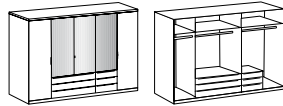

Möbel LETZ

Finden und Wohlfühlen

Typenplan

Gibraltar von Wimex - Nachtkommode graphit mit 3 Schubkästen

Wichtiger Hinweis für Sie

Etwaige Hinweise des Herstellers in dieser Produktinformation, die sich auf die Gewährleistung beziehen, haben für Sie keinerlei Bindungswirkung und können von Ihnen ignoriert werden. Ihre gesetzlichen Gewährleistungsrechte als Verbraucher uns gegenüber, als Ihrem Verkäufer, werden dadurch in keiner Weise berührt oder eingeschränkt. Sie können sich wegen aller Mängel jederzeit an uns wenden. Darüber hinaus gehende Herstellergarantien bleiben natürlich unberührt. Dieser Artikel wird hergestellt von Wimex, Werner-von-Siemens-Straße 35, 49124 Georgsmarienhütte, Deutschland, info@wimex-online.com

Komfortschlafzimmer

Kleiderschrank
 3 Spiegel

Passepartoutrahmen
 für Drehtürenschränk 225 cm

Kleiderschrank
 4 Spiegel

Passepartoutrahmen
 für Drehtürenschränk 270 cm

Artikel-Nr.	628	768	630	769
Breite (cm)	225	228	270	273
Höhe (cm)	208	213	208	213
Tiefe (cm)	58	12	58	12
Gewicht - kg	187	12	229	14
Volumen - cbm	0,3299	0,0196	0,4259	0,0259
Anzahl Colli	7	1	8	1
Fakt.				

Schwebetürenschränk
 1 Spiegel

Artikel-Nr.	796
Breite (cm)	270
Höhe (cm)	208
Tiefe (cm)	64
Gewicht - kg	195
Volumen - cbm	0,3332
Anzahl Colli	8
Fakt.	

Futonbett
 160 x 200
 höhenverstellbar

Futonbett
 180 x 200
 höhenverstellbar