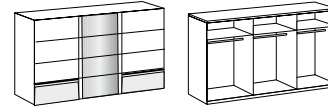

Schwebetürenschränk
1 Spiegel

Artikel-Nr.	796
Breite (cm)	270
Höhe (cm)	208
Tiefe (cm)	64
Gewicht - kg	195
Volumen - cbm	0,3332
Anzahl Colli	8
Fakt.	

Futonbett
160 x 200
höhenverstellbar

Futonbett
180 x 200
höhenverstellbar

**Nacht-
schränk**
1 Stück

**Nacht-
schränk**
1 Stück

Artikel-Nr.	351	293	697	698	703	718
Breite (cm)	168	188	52	104	52	104
Höhe (cm)	85	85	40	40	58	58
Tiefe (cm)	210	210	38	38	38	38
Gewicht - kg	69	71	11	22	16	29
Volumen - cbm	0,1207	0,1258	0,0236	0,0448	0,0306	0,0608
Anzahl Colli	2	2	1	1	1	1
Fakt.						

**Kombikom-
mode**

**Kombikom-
mode**

**Schubkasten-
kommode**

**Kombikom-
mode**

Artikel-Nr.	142	141	710	704	705	706	919
Breite (cm)	272	292	81	130	130	130	58
Höhe (cm)	85	85	83	83	83	83	106
Tiefe (cm)	210	210	41	41	41	41	2
Gewicht - kg	87	89	33	47	51	48	12
Volumen - cbm	0,1775	0,184	0,06	0,1136	0,1264	0,0937	0,0231
Anzahl Colli	3	3	1	2	2	2	1
Fakt.