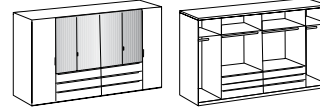

Kleiderschrank
4 Spiegel

Passepartoutrahmen
für Drehtürenschränk 270 cm

Artikel-Nr.	628	768	630	769
Breite (cm)	225	228	270	273
Höhe (cm)	208	213	208	213
Tiefe (cm)	58	12	58	12
Gewicht - kg	187	12	229	14
Volumen - cbm	0,3299	0,0196	0,4259	0,0259
Anzahl Colli	7	1	8	1
Fakt.