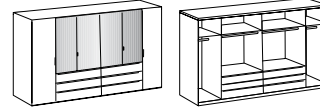

Möbel LETZ

Finden und Wohlfühlen

Typenplan

Gibraltar von Wimex - Kommode ca. 81 cm breit in Graphit

Wichtiger Hinweis für Sie

Etwaige Hinweise des Herstellers in dieser Produktinformation, die sich auf die Gewährleistung beziehen, haben für Sie keinerlei Bindungswirkung und können von Ihnen ignoriert werden. Ihre gesetzlichen Gewährleistungsrechte als Verbraucher uns gegenüber, als Ihrem Verkäufer, werden dadurch in keiner Weise berührt oder eingeschränkt. Sie können sich wegen aller Mängel jederzeit an uns wenden. Darüber hinaus gehende Herstellergarantien bleiben natürlich unberührt. Dieser Artikel wird hergestellt von Wimex, Werner-von-Siemens-Straße 35, 49124 Georgsmarienhütte, Deutschland, info@wimex-online.com

Komfortschlafzimmer

Kleiderschrank
 3 Spiegel

Passepartoutrahmen
 für Drehtüreschrank 225 cm

Kleiderschrank
 4 Spiegel

Passepartoutrahmen
 für Drehtüreschrank 270 cm

Artikel-Nr.	628	768	630	769
Breite (cm)	225	228	270	273
Höhe (cm)	208	213	208	213
Tiefe (cm)	58	12	58	12
Gewicht - kg	187	12	229	14
Volumen - cbm	0,3299	0,0196	0,4259	0,0259
Anzahl Colli	7	1	8	1
Fakt.				

Schwebetüreschrank
 1 Spiegel

Artikel-Nr.	796
Breite (cm)	270
Höhe (cm)	208
Tiefe (cm)	64
Gewicht - kg	195
Volumen - cbm	0,3332
Anzahl Colli	8
Fakt.	

Futonbett
 160 x 200
 höhenverstellbar

Futonbett
 180 x 200
 höhenverstellbar