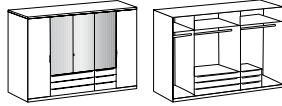

Möbel LETZ

Finden und Wohlfühlen

Typenplan

Gibraltar von Wimex - Kommode ca. 81 cm breit in Graphit

Wichtiger Hinweis für Sie

Etwaige Hinweise des Herstellers in dieser Produktinformation, die sich auf die Gewährleistung beziehen, haben für Sie keinerlei Bindungswirkung und können von Ihnen ignoriert werden. Ihre gesetzlichen Gewährleistungsrechte als Verbraucher uns gegenüber, als Ihrem Verkäufer, werden dadurch in keiner Weise berührt oder eingeschränkt. Sie können sich wegen aller Mängel jederzeit an uns wenden. Darüber hinaus gehende Herstellergarantien bleiben natürlich unberührt. Dieser Artikel wird hergestellt von Wimex, Werner-von-Siemens-Straße 35, 49124 Georgsmarienhütte, Deutschland, info@wimex-online.com

Komfortschlafzimmer

Kleiderschrank
 3 Spiegel

Passepartoutrahmen
 für Drehtüreschrank 225 cm

Kleiderschrank
 4 Spiegel

Passepartoutrahmen
 für Drehtüreschrank 270 cm

Artikel-Nr.	628	768	630	769
Breite (cm)	225	228	270	273
Höhe (cm)	208	213	208	213
Tiefe (cm)	58	12	58	12
Gewicht - kg	187	12	229	14
Volumen - cbm	0,3299	0,0196	0,4259	0,0259
Anzahl Colli	7	1	8	1
Fakt.				

Schwebetüreschrank
 1 Spiegel

Artikel-Nr.	796
Breite (cm)	270
Höhe (cm)	208
Tiefe (cm)	64
Gewicht - kg	195
Volumen - cbm	0,3332
Anzahl Colli	8
Fakt.	

Futonbett
 160 x 200
 höhenverstellbar

Futonbett
 180 x 200
 höhenverstellbar