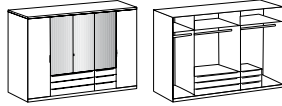

GIBRALTAR

Dekor K54: Graphit, Abs. Artisan-Eiche-Nachbildung
Dekor K61: Weiß, Abs. Artisan-Eiche-Nachbildung

Komfortschlafzimmer

Kleiderschrank
3 Spiegel

Passepartoutrahmen
für Drehtürenschränk 225 cm