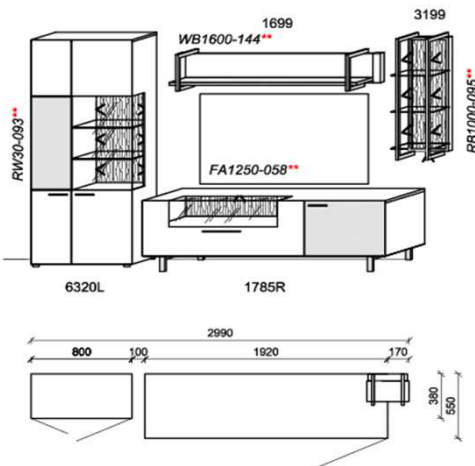

MONDO SORELLA

Farb- und Modellabweichungen bzw. die Korrektur von irrtümlichen Angaben behalten wir uns vor.

Akzentfarbschlüssel	
Farblon	Best.Nr.
Natur	NAT
Akzentlack Anthrazit	LAZ

Hinweis
* = gek. Akzentflächen wahlweise in den angegebenen Farbtönen!
** = Akzent Best.Nr

Kombinationen

Kombination K001

spiegelseitig zur Abbildung: K901

Stck	Bezeichnung	Bestellnr.	Pr.
1x	Standelement	6320L-___*	
1x	TV-Unterteil	1785R-___*	
1x	Hängeregal	3199-___*	
1x	Wandboard	1699-___*	
		K001-___*Σ	

spiegelseitig zur Abbildung: K901-___*

Empfohlenes Beleuchtungspaket:

1x	Rückwandbeleuchtung	RW30-093	
1x	Fachbeleuchtung	FA1250-058	
1x	Regalbeleuchtung	RB1000-095	
1x	Wandboardbeleuchtung	WB1600-144	
1x	Trafo-Set	TRA60	
1x	Fernsteuerung	FS4	

Optionales Zubehör:

1x	Kabeldurchführung	KD2004	

B: 299
H: 194
T: ~55
Watt: 39

Kombination K002

spiegelseitig zur Abbildung: K902

Stck	Bezeichnung	Bestellnr.	Pr.
1x	TV-Unterteil	1803L-___*	
1x	Hängeregal	3199-___*	
1x	Hängeregal	4199-___*	
1x	Wandboard	1699-___*	
		K002-___*Σ	

spiegelseitig zur Abbildung: K902-___*

Empfohlenes Beleuchtungspaket:

1x	Fachbeleuchtung	FA1250-058	
1x	Regalbeleuchtung	RB1000-095	
1x	Regalbeleuchtung	RB1280-121	
1x	Wandboardbeleuchtung	WB1600-144	
1x	Trafo-Set	TRA60	
1x	Fernsteuerung	FS4