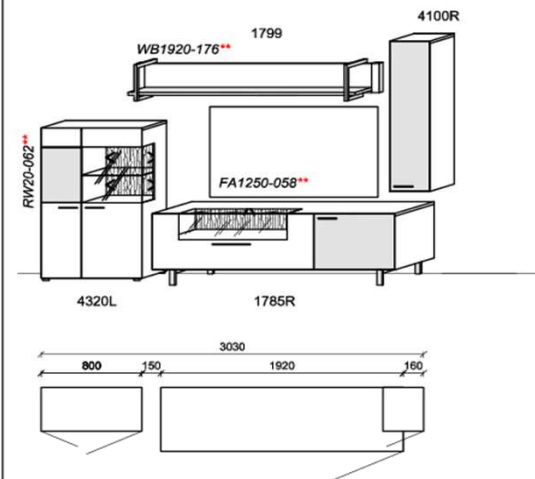

Optionales Zubehör:

1x	Kabeldurchführung	KD2004	
----	-------------------	--------	--

B: 281
 H: 199
 T: ~55
 Watt: 23,3

Kombination K006

spiegelseitig zur Abbildung: K906

Stck	Bezeichnung	Bestellnr.	Pr.
1x	Standelement	4320L-___*	
1x	TV-Unterteil	1785R-___*	
1x	Hängeelement	4100R-___*	
1x	Wandboard	1799-___*	