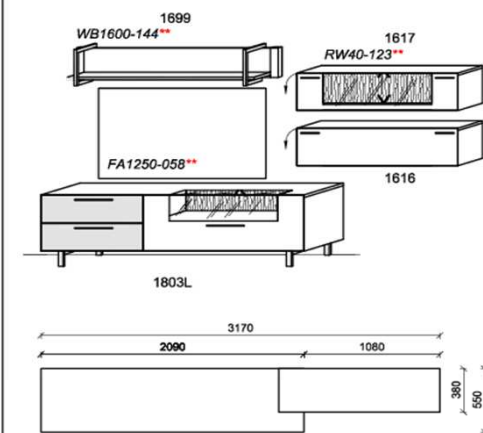

Optionales Zubehör:

1x	Kabeldurchführung	KD2004	
----	-------------------	--------	--

B: 287
 H: 209
 T: ~55
 Watt: 29,6

Kombination K004

spiegelseitig zur Abbildung: K904

Stck	Bezeichnung	Bestellnr.	Pr.
1x	TV-Unterteil	1803L-___*	
1x	Hängeelement	1617-NAT	
1x	Hängeelement	1616-NAT	
1x	Wandboard	1699-___*	