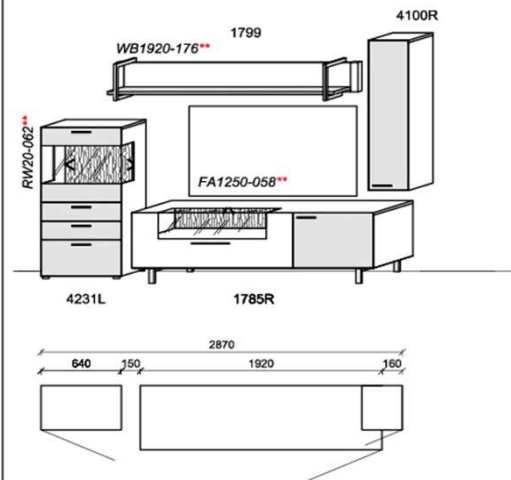

MONDO SORELLA

Farb- und Modellabweichungen bzw. die Korrektur von irrtümlichen Angaben behalten wir uns vor.

Akzentfarbschlüssel	
Farbton	Best.Nr.
Natur	NAT
Akzentlack Anthrazit	LAZ

Hinweis
= gek. Akzentflächen wahlweise in den angegebenen Farbtönen!
* = Akzent Best.Nr

Kombinationen

Kombination K003

spiegelseitig zur Abbildung: K903

Stck	Bezeichnung	Bestellnr.	Pr.
1x	Standelement	4231L-___*	
1x	TV-Unterteil	1785R-___*	
1x	Hängeelement	4100R-___*	
1x	Wandboard	1799-___*	

K003-___* Σ

spiegelseitig zur Abbildung: K903-___*

Empfohlenes Beleuchtungspaket:

1x	Rückwandbeleuchtung	RW20-062	
1x	Fachbeleuchtung	FA1250-058	
1x	Wandboardbeleuchtung	WB1920-176	
1x	Trafo-Set	TRA30	
1x	Fernsteuerung	FS4	

Optionales Zubehör:

1x	Kabeldurchführung	KD2004	

B: 287
H: 209
T: ~55
Watt: 29,6