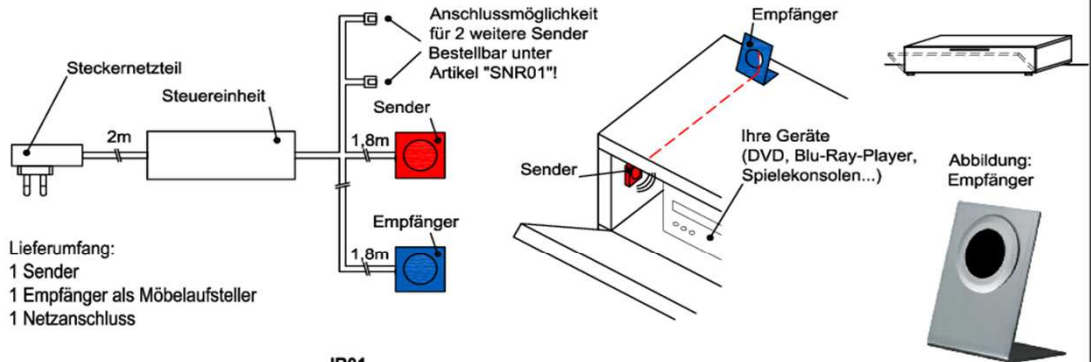

Farb- und Modellabweichungen bzw. die Korrektur von irrtümlichen Angaben behalten wir uns vor.

Akzentfarbschlüssel	
Farbton	Best.Nr.
Natur	NAT
Akzentlack Anthrazit	LAZ

Hinweis
= gek. Akzentflächen wahlweise in den angegebenen Farbtönen!
* = Akzent Best.Nr

Zubehör

IR- Repeater (Funkübertragungs-Set)

Der Infrarot-Repeater ermöglicht Ihnen bei geschlossener Möbelklappe die dahinter stehenden Geräte anzusteuern.

Funktion:
Das Infrarot-Signal Ihrer Fernbedienung wird vom Empfänger aufgenommen und über den Sender in das jeweilige Möbelfach an Ihre Geräte weitergeleitet.

Anwendung:
Signalweiterleitung für Fernseher, Hifi-Anlagen, Spielekonsolen, DVD- & Blu-Ray-Player!

Lieferumfang:
1 Sender
1 Empfänger als Möbelaufsteller
1 Netzanschluss

Best.Nr.:

IR01

Pr.:

IR- Repeater Zusatzsender

1 Sender

Zusatzsender für die Signalübertragung in weiteren Multimediafächern!

Best.Nr.:

SNR01

Pr.:

Schubkasten Einteilungsset

1 paar Glasteiler für 3 Fächer

Hinweis:
Glasteiler in der Schubkastenbreite variabel einbaubar

Bestellhinweis
Bitte betreffende Type und Schub angeben!

Best.Nr.:

SE02

Pr.: