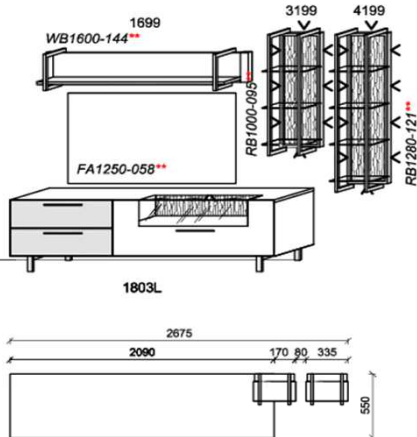

Optionales Zubehör:

1x	Kabeldurchführung	KD2004	

B: 267,5
H: 190
T: ~55
Watt: 41,8

Bitte geben Sie bei jeder Bestellung die exakte Kombination aus Korpus- und Akzentfarbe an!