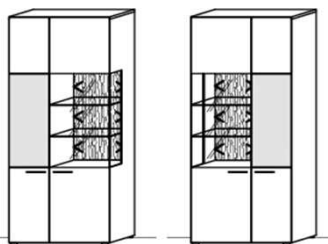

Standelement

Nischenrückwand mit echter Baumrinde B: 80
2 Türen T: 38
H: 194

Best.Nr.: 6320L-_* 6320R-_*

Pr.:
Rückwandbel.: RW30-093 9,3 W

= Summe 9,3 W

Hängeelement

1 Klapptür B: 128
T: 38
H: 32

Best.Nr.: 1616-NAT

Pr.:

= Summe

Hängeelement

Nischenrückwand mit echter Baumrinde B: 128
1 Klapptür T: 38
H: 32

Best.Nr.: 1617-NAT

Pr.:
Rückwandbel.: RW40-123 12,3 W

= Summe 12,3 W

Bitte geben Sie bei jeder Bestellung die exakte Kombination aus Korpus- und Akzentfarbe an!