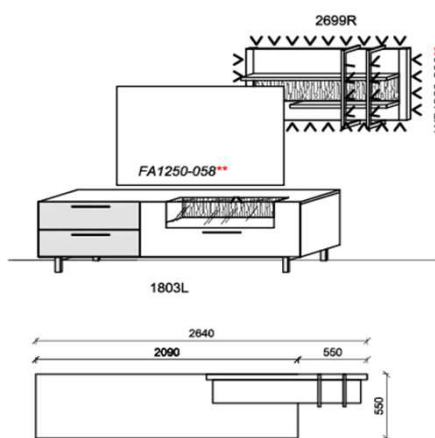

1x	Fachbeleuchtung	FA1250-058	
1x	Wandpaneelbeleuchtung	WB1289-236	
1x	Trafo-Set	TRA30	
1x	Fernsteuerung	FS4	

Optionales Zubehör:

1x	Kabeldurchführung	KD2004	
----	-------------------	--------	--

B: 264
 H: 186
 T: ~55
 Watt: 29,4