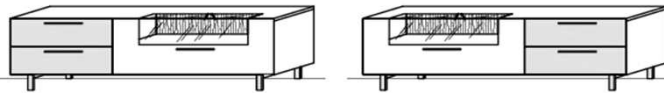

Farb- und Modellabweichungen bzw. die Korrektur von irrtümlichen Angaben behalten wir uns vor.

Akzentfarbschlüssel	
Farbton	Best.Nr.
Natur	NAT
Akzentlack Anthrazit	LAZ

Hinweis
= gek. Akzentflächen wahlweise in den angegebenen Farbtönen!
* = Akzent Best.Nr

TV-Unterteile, Stand-, Hängeelemente

TV-Unterteil

Nischenrückwand mit echter Baumrinde B: 209
3 Schübe T: 55
1 Geräteboden über dem Schub H: 61
1 Kabelstaufach

Best.Nr.: 1803L-_* 1803R-_*

Pr.:
Fachbeleuchtung: FA1250-058 5,8 W

= Summe

TV-Unterteil

Nischenrückwand mit echter Baumrinde B: 209
3 Schübe T: 55
1 Geräteboden über dem Schub H: 50
1 Kabelstaufach