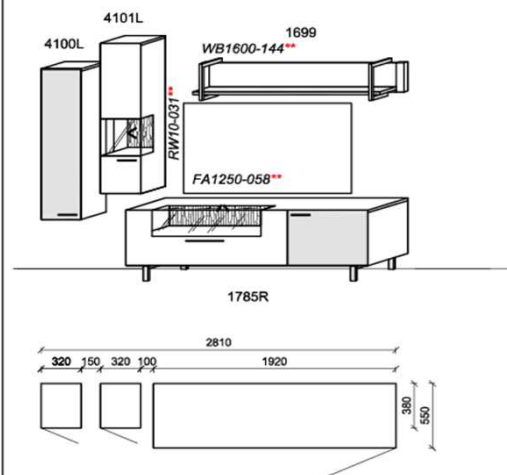

MONDO SORELLA

Farb- und Modellabweichungen bzw. die Korrektur von irrümlichen Angaben behalten wir uns vor.

Akzentfarbschlüssel	
Farbton	Best.Nr.
Natur	NAT
Akzentlack Anthrazit	LAZ

Hinweis
* = gek. Akzentflächen wahlweise in den angegebenen Farbtönen!
* = Akzent Best.Nr

Kombinationen

Kombination K005

spiegelseitig zur Abbildung: K905

Stck	Bezeichnung	Bestellnr.	Pr.
1x	Hängeelement	4100L-___*	
1x	Hängeelement	4101L-NAT	
1x	TV-Unterteil	1785R-___*	
1x	Wandboard	1699-___*	

K005-___*Σ

spiegelseitig zur Abbildung: K905-___*

Empfohlenes Beleuchtungspaket:

1x	Rückwandbeleuchtung	RW10-031	
1x	Fachbeleuchtung	FA1250-058	
1x	Wandboardbeleuchtung	WB1600-144	
1x	Trafo-Set	TRA30	
1x	Fernsteuerung	FS4	

Optionales Zubehör:

1x	Kabeldurchführung	KD2004	

B: 281
H: 199
T: ~55
Watt: 23,3