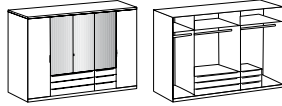

Möbel LETZ

Finden und Wohlfühlen

Typenplan

Gibraltar von Wimex - Futonbett in Graphit mit Liegefläche 160x200 cm

Wichtiger Hinweis für Sie

Etwaige Hinweise des Herstellers in dieser Produktinformation, die sich auf die Gewährleistung beziehen, haben für Sie keinerlei Bindungswirkung und können von Ihnen ignoriert werden. Ihre gesetzlichen Gewährleistungsrechte als Verbraucher uns gegenüber, als Ihrem Verkäufer, werden dadurch in keiner Weise berührt oder eingeschränkt. Sie können sich wegen aller Mängel jederzeit an uns wenden. Darüber hinaus gehende Herstellergarantien bleiben natürlich unberührt. Dieser Artikel wird hergestellt von Wimex, Werner-von-Siemens-Straße 35, 49124 Georgsmarienhütte, Deutschland, info@wimex-online.com

Komfortschlafzimmer

Kleiderschrank
 3 Spiegel

Passepartoutrahmen
 für Drehtüreschrank 225 cm

Kleiderschrank
 4 Spiegel

Passepartoutrahmen
 für Drehtüreschrank 270 cm

Artikel-Nr.	628	768	630	769
Breite (cm)	225	228	270	273
Höhe (cm)	208	213	208	213
Tiefe (cm)	58	12	58	12
Gewicht - kg	187	12	229	14
Volumen - cbm	0,3299	0,0196	0,4259	0,0259
Anzahl Colli	7	1	8	1
Fakt.				

Schwebetüreschrank
 1 Spiegel

Artikel-Nr.	796
Breite (cm)	270
Höhe (cm)	208
Tiefe (cm)	64
Gewicht - kg	195
Volumen - cbm	0,3332
Anzahl Colli	8
Fakt.	

Futonbett
 160 x 200
 höhenverstellbar

Futonbett
 180 x 200
 höhenverstellbar