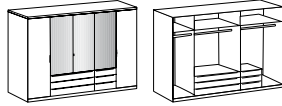

Möbel LETZ

Finden und Wohlfühlen

Typenplan

Gibraltar von Wimex - Futonbett in Graphit mit Liegefläche 160x200 cm

Wichtiger Hinweis für Sie

Etwaige Hinweise des Herstellers in dieser Produktinformation, die sich auf die Gewährleistung beziehen, haben für Sie keinerlei Bindungswirkung und können von Ihnen ignoriert werden. Ihre gesetzlichen Gewährleistungsrechte als Verbraucher uns gegenüber, als Ihrem Verkäufer, werden dadurch in keiner Weise berührt oder eingeschränkt. Sie können sich wegen aller Mängel jederzeit an uns wenden. Darüber hinaus gehende Herstellergarantien bleiben natürlich unberührt. Dieser Artikel wird hergestellt von Wimex Wohnbedarf Import Export Handelsgesellschaft mbH & Co. KG, Werner-von-Siemens-Straße 35, 49124 Georgsmarienhütte, Deutschland, info@wimex-online.com

Komfortschlafzimmer

Kleiderschrank
 3 Spiegel

Passepartoutrahmen
 für Drehtüreschrank 225 cm

Kleiderschrank
 4 Spiegel

Passepartoutrahmen
 für Drehtüreschrank 270 cm

Artikel-Nr.	628	768	630	769
Breite (cm)	225	228	270	273
Höhe (cm)	208	213	208	213
Tiefe (cm)	58	12	58	12
Gewicht - kg	187	12	229	14
Volumen - cbm	0,3299	0,0196	0,4259	0,0259
Anzahl Colli	7	1	8	1
Fakt.				

Schwebetüreschrank
 1 Spiegel

Artikel-Nr.	796
Breite (cm)	270
Höhe (cm)	208
Tiefe (cm)	64
Gewicht - kg	195
Volumen - cbm	0,3332
Anzahl Colli	8
Fakt.	

Futonbett
 160 x 200
 höhenverstellbar

Futonbett
 180 x 200
 höhenverstellbar