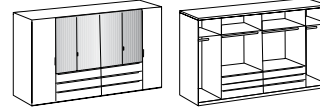

Möbel LETZ

Finden und Wohlfühlen

Typenplan

Gibraltar von Wimex - Futonbett in Graphit mit Liegefläche 160x200 cm

Wichtiger Hinweis für Sie

Etwaige Hinweise des Herstellers in dieser Produktinformation, die sich auf die Gewährleistung beziehen, haben für Sie keinerlei Bindungswirkung und können von Ihnen ignoriert werden. Ihre gesetzlichen Gewährleistungsrechte als Verbraucher uns gegenüber, als Ihrem Verkäufer, werden dadurch in keiner Weise berührt oder eingeschränkt. Sie können sich wegen aller Mängel jederzeit an uns wenden. Darüber hinaus gehende Herstellergarantien bleiben natürlich unberührt. Dieser Artikel wird hergestellt von Wimex, Werner-von-Siemens-Straße 35, 49124 Georgsmarienhütte, Deutschland, info@wimex-online.com

Komfortschlafzimmer

Kleiderschrank
 3 Spiegel

Passepartoutrahmen
 für Drehtüreschrank 225 cm

Kleiderschrank
 4 Spiegel

Passepartoutrahmen
 für Drehtüreschrank 270 cm

Artikel-Nr.	628	768	630	769
Breite (cm)	225	228	270	273
Höhe (cm)	208	213	208	213
Tiefe (cm)	58	12	58	12
Gewicht - kg	187	12	229	14
Volumen - cbm	0,3299	0,0196	0,4259	0,0259
Anzahl Colli	7	1	8	1
Fakt.				

Schwebetüreschrank
 1 Spiegel

Artikel-Nr.	796
Breite (cm)	270
Höhe (cm)	208
Tiefe (cm)	64
Gewicht - kg	195
Volumen - cbm	0,3332
Anzahl Colli	8
Fakt.	

Futonbett
 160 x 200
 höhenverstellbar

Futonbett
 180 x 200
 höhenverstellbar