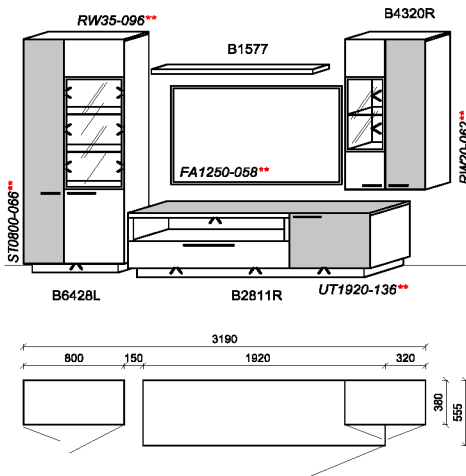

*Akzent Best.Nr.

Hinweis

■ = gek. Akzentflächen wahlweise in den angegebenen Farbtönen

** = empfohlene Beleuchtung

Kombinationen

Kombination K073

spiegelseitig zur Abbildung: K973

Stck	Bezeichnung	Bestellnr.	Pr.1
1x	Standelement	B6428L-___*	
1x	TV-Unterteil	B2811R-___*	
1x	Hängeelement	B4320R-___*	
1x	Steckboden	B1577	