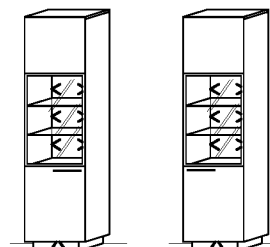

Standelement

1 Tür	B: 48
2 Glasböden	T: 38
4 Holzböden	H: 199,5

Best.Nr.: **B6210L-...***   **B6210R-...***

Pr.1:		
Sockelbeleuchtung:	ST0480-050	5,0 W
Rückwandbeleuchtung:	RW30-093	9,3 W

= Summe 14,3 W