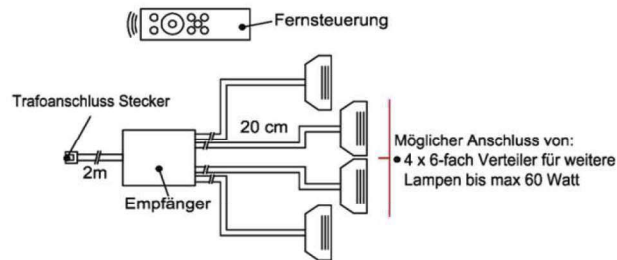

Best.Nr.: **FS4**

Pr.1:

Kabeldurchführung

- 1x Kabeldurchführung für Holzböden
- Durchlassbohrung auf Abdeckplatte hinten mittig!

B: 20,7cm | T: 4,5cm

Bestellhinweis
Bitte **TV-Unterteil** Type angeben!

Best.Nr.: **KD2004**

Pr.1:

Schubkasten Vollauszug

- 1x Schub Vollauszug für uneingeschränkte Zugriffsmöglichkeit

Bestellhinweis
Bitte **betreffende Type und Schub** angeben!

Best.Nr.: **SKV01**

Pr.1:

TV Glasaufsatz

Glas wahlweise in Schiefergrau oder Terra getönt.

B: 65 cm
T: 40 cm
H: 12 cm

Glasfarbe
Schiefergrau

Best.Nr.: **0199**

Pr.1:

Glasfarbe
Terra getönt

Best.Nr.: **0188**

Besteckeinsatz

- 1x Besteckeinsatz für Sideboardschubkasten

Wahlweise in zwei Größen:

B: 40,9 cm
T: 30,9 cm
H: 5,0 cm

Best.Nr.: **BE409**

Pr.1:

B: 30,9 cm
T: 30,9 cm
H: 5,0 cm

Best.Nr.: **BE309**