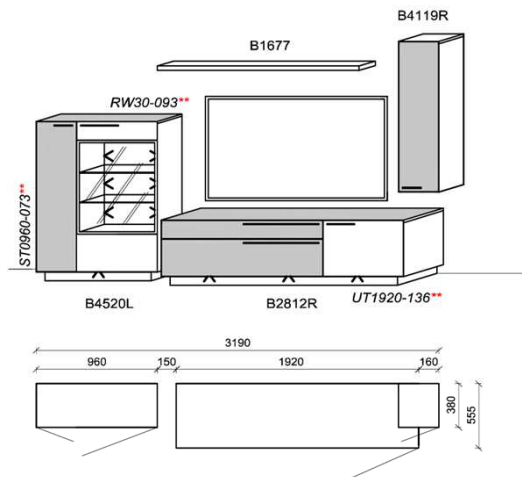

B: 319
H: 199,5
T: 55,5
Watt: 30,2