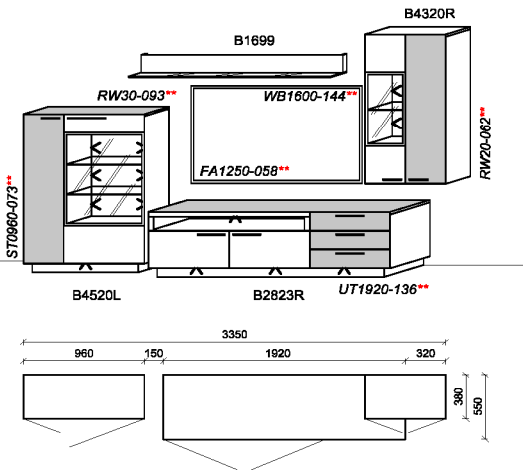

B: 319
H: 199,5
T: 55,5
Watt: 41,8

Kombination K074

spiegelseitig zur Abbildung: K974

Stck	Bezeichnung	Bestellnr.	Pr.1
1x	Standelement	B4520L-___*	
1x	TV-Unterteil	B2823R-___*	
1x	Hängeelement	B4320R-___*	
1x	Wandboard	B1699	