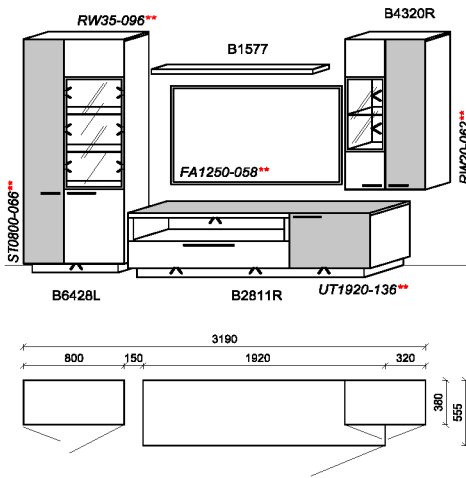

*Akzent Best.Nr.

Hinweis

■ = gek. Akzentflächen wahlweise in den angegebenen Farbtönen

** = empfohlene Beleuchtung

Kombinationen

Kombination K073

spiegelseitig zur Abbildung: K973

Stck	Bezeichnung	Bestellnr.	Pr.1
1x	Standelement	B6428L-___*	
1x	TV-Unterteil	B2811R-___*	
1x	Hängeelement	B4320R-___*	
1x	Steckboden	B1577	