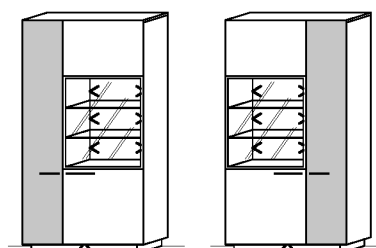

2 Türen	B: 80
2 Glasböden	T: 38
3 Holzböden	H: 199,5

Best.Nr.: **B6428L-...*** **B6428R-...***

Pr.1:	
Sockelbeleuchtung:	ST0800-066 6,6 W
Rückwandbeleuchtung:	RW35-096 9,6 W
= Summe	16,2 W

Standelement

2 Türen	B: 96
2 Glasböden	T: 38
10 Holzböden	H: 199,5