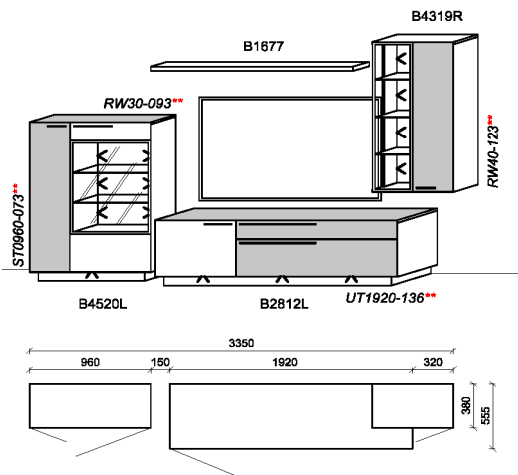

B: 335
H: 199,5
T: 55,5
Watt: 42,5