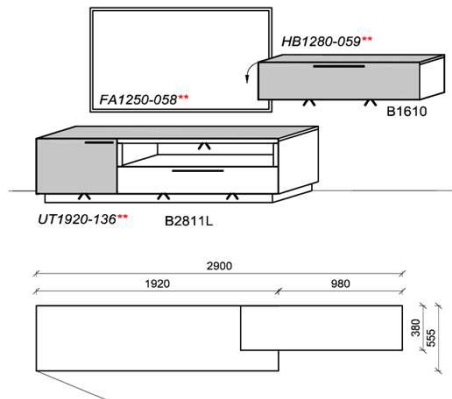

MONDO - SAMADI WOHNEN

Pr. 1: Salzkammergut Alteiche natur gebürstet

Akzentfarbschlüssel

Gruppe	Farbton	Griff & Glasrahmen	Best.Nr.
Pr.1	Snow	Silber matt	ASN
Pr.1	Schiefergrau	Grau matt	ASG

*Akzent Best.Nr.

Kombinationen

Hinweis

■ = gek. Akzentflächen wahlweise in den angegebenen Farbtönen

** = empfohlene Beleuchtung

Kombination K077

spiegelseitig zur Abbildung: K977

Stck	Bezeichnung	Bestellnr.	Pr.1
1x	TV-Unterteil	B2811L-___*	
1x	Hängeelement	B1610-___*	
		K077-___*Σ	

spiegelseitig zur Abbildung: K977-___*

Empfohlenes Beleuchtungspaket:

1x	Sockelbeleuchtung	UT1920-136	
1x	Fachbeleuchtung	FA1250-058	
1x	Unterbodenbeleuchtung	HB1280-059	
1x	Trafo-Set	TRA30	
1x	Fernsteuerung	FS4	

B: 290
H: 117
T: 55,5
Watt: 25,3

Kombination K078

spiegelseitig zur Abbildung: K978

Stck	Bezeichnung	Bestellnr.	Pr.1
1x	Standelement	B4520L-___*	
1x	TV-Unterteil	B2812R-___*	
1x	Hängeelement	B4119R-___*	
1x	Steckboden	B1677	
		K078-___*Σ	

spiegelseitig zur Abbildung: K978-___*

Empfohlenes Beleuchtungspaket:

1x	Sockelbeleuchtung	ST0960-073	
1x	TV-Unterteilbeleuchtung	UT1920-136	
1x	Rückwandbeleuchtung	RW30-093	
1x	Trafo-Set	TRA60	
1x	Fernsteuerung	FS4