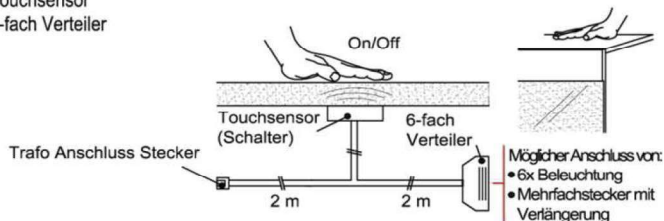

Touchsensor-Set (Lichtschaltung)

Verdeckter Lichtschalter für komfortables Schalten durch Berühren der Korpusoberfläche!

- 1x Touchsensor
- 1x 6-fach Verteiler

Bestellhinweis
Belastbar bis **max. 30 Watt!**
Anschluss von **max. 1 Trafo!**

Best.Nr.: **TSS01**

Pr.1:

Fernsteuerungs-Set (Lichtschaltung)

- 1x Fernsteuerung (4 Kanal)
- 1x Steuereinheit für max 1 Trafo

Warnhinweis:
Belastbar bis **max. 60 Watt!**