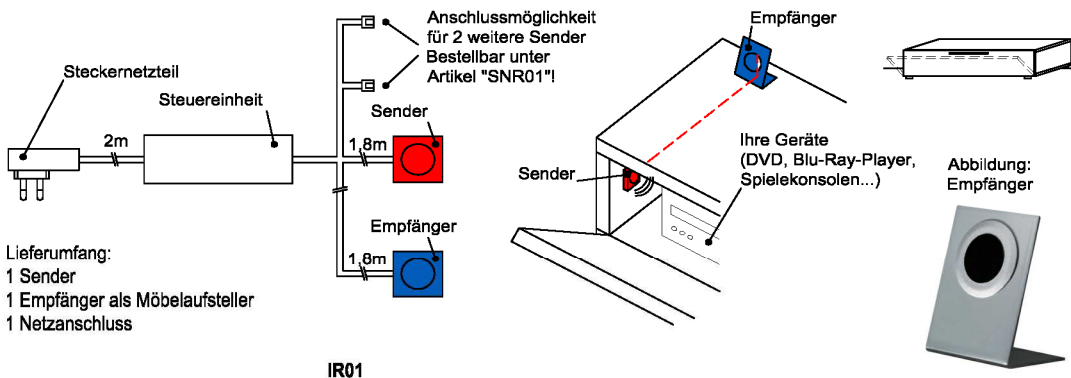

Pr. 1: Salzkammergut Alteiche natur gebürstet

Hinweis

■ = gek. Akzentflächen wahlweise in den angegebenen Farbtönen!

IR- Repeater (Funkübertragungs-Set)

Der Infrarot-Repeater ermöglicht Ihnen bei geschlossener Möbelklappe die dahinter stehenden Geräte anzusteuern.

Funktion:
Das Infrarot-Signal Ihrer Fernbedienung wird vom Empfänger aufgenommen und über den Sender in das jeweilige Möbelfach an Ihre Geräte weitergeleitet.

Anwendung:
Signalweiterleitung für Fernseher, Hifi-Anlagen, Spielekonsolen, DVD- & Blu-Ray-Player!

Best.Nr.:

Pr.1:

IR- Repeater Zusatzsender

1 Sender

Zusatzsender für die Signalübertragung in weiteren Multimediafächern!

Best.Nr.:

SNR01

Pr.1: