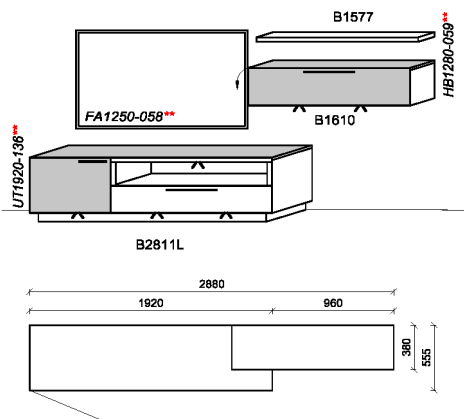

MONDO - SAMADI WOHNEN

Pr. 1: Salzkammergut Alteiche natur gebürstet

Akzentfarbschlüssel

Gruppe	Farbton	Griff & Glasrahmen	Best.Nr
Pr.1	Snow	Silber matt	ASN
Pr.1	Schiefergrau	Grau matt	ASG

*Akzent Best.Nr.

Kombinationen

Hinweis

■ = gek. Akzentflächen wahlweise in den angegebenen Farbtönen

** = empfohlene Beleuchtung

Kombination K071

spiegelseitig zur Abbildung: K971

Stck	Bezeichnung	Bestellnr.	Pr.1
1x	TV-Unterteil	B2811L-___*	
1x	Hängeelement	B1610-___*	
1x	Steckboden	B1577	

K071-___*Σ

spiegelseitig zur Abbildung: K971-___*

Empfohlenes Beleuchtungspaket:

1x	Fachbeleuchtung	FA1250-058	
1x	TV-Unterteilbeleuchtung	UT1920-136	
1x	Unterbodenbeleuchtung	HB1280-059	
1x	Trafo-Set	TRA30	
1x	Fernsteuerung	FS4	

B: 288
H: 151
T: 55,5
Watt: 25,3

Kombination K072

spiegelseitig zur Abbildung: K972

Stck	Bezeichnung	Bestellnr.	Pr.1
1x	Standelement	B4520L-___*	
1x	TV-Unterteil	B2812L-___*	
1x	Hängeelement	B4319R-___*	
1x	Steckboden	B1677	

K072-___*Σ

spiegelseitig zur Abbildung: K972-___*

Empfohlenes Beleuchtungspaket:

1x	Sockelbeleuchtung	ST0960-073	
1x	TV-Unterteilbeleuchtung	UT1920-136	
1x	Rückwandbeleuchtung	RW30-093	
1x	Rückwandbeleuchtung	RW40-123	
1x	Trafo-Set	TRA60	
1x	Fernsteuerung	FS4