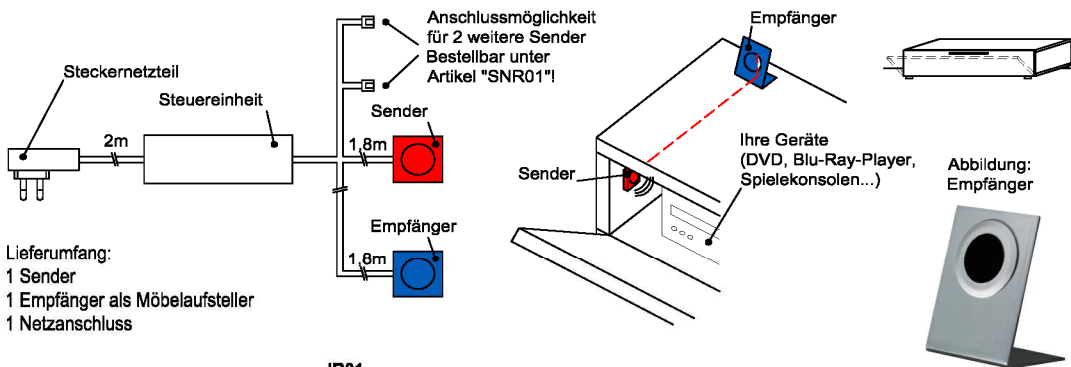

Pr. 1: Salzkammergut Alteiche natur gebürstet

Hinweis

■ = gek. Akzentflächen wahlweise in den angegebenen Farbtönen!

IR- Repeater (Funkübertragungs-Set)

Der Infrarot-Repeater ermöglicht Ihnen bei geschlossener Möbelklappe die dahinter stehenden Geräte anzusteuern.

Funktion:
Das Infrarot-Signal Ihrer Fernbedienung wird vom Empfänger aufgenommen und über den Sender in das jeweilige Möbelfach an Ihre Geräte weitergeleitet.

Anwendung:
Signalweiterleitung für Fernseher, Hifi-Anlagen, Spielekonsolen, DVD- & Blu-Ray-Player!

Best.Nr.:

Pr.1:

IR- Repeater Zusatzsender

1 Sender

Zusatzsender für die Signalübertragung in weiteren Multimediafächern!

Best.Nr.:

SNR01

Pr.1: