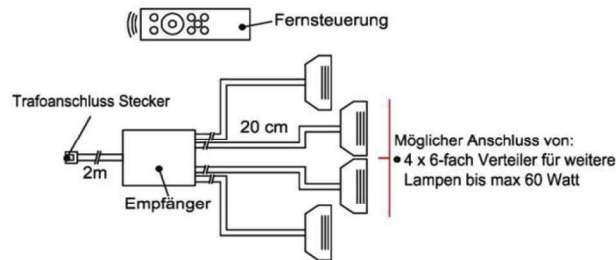

Best.Nr.: FS4

Pr.1:

1. Möglicher Anschluss von:
2. 4 x 6-fach Verteiler für weitere Lampen bis max 60 Watt

Kabeldurchführung

- 1x Kabeldurchführung für Holzböden
- Durchlassbohrung auf Abdeckplatte hinten mittig!

B: 20,7cm | T: 4,5cm

1. **Bestellhinweis**
   Bitte TV-Unterteil Type angeben!

Best.Nr.: KD2004

Pr.1:

Schubkasten Vollauszug

- 1x Schub Vollauszug für uneingeschränkte Zugriffsmöglichkeit

1. **Bestellhinweis**
   Bitte betreffende Type und Schub angeben!

Best.Nr.: SKV01

Pr.1:

TV Glasaufsatz

Glas wahlweise in Schiefergrau oder Terra getönt.

B: 65 cm
T: 40 cm
H: 12 cm

Glasfarbe
Schiefergrau

Best.Nr.: 0199

Pr.1:

Glasfarbe
Terra getönt

0188

Besteckeinsatz

- 1x Besteckeinsatz für Sideboardschubkasten

Wahlweise in zwei Größen:

B: 40,9 cm
T: 30,9 cm
H: 5,0 cm

Best.Nr.: BE409

Pr.1:

B: 30,9 cm
T: 30,9 cm
H: 5,0 cm

BE309