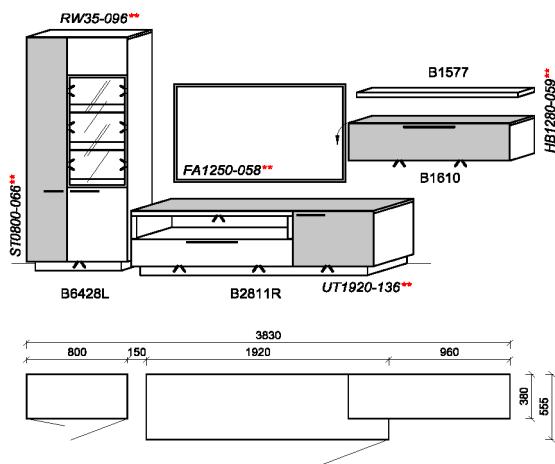

*Akzent Best.Nr.

Kombinationen

Hinweis

■ = gek. Akzentflächen wahlweise in den angegebenen Farbtönen

** = empfohlene Beleuchtung

Kombination K075

spiegelseitig zur Abbildung: K975

Stck	Bezeichnung	Bestellnr.	Pr.1
1x	Standelement	B6428L-___*	
1x	TV-Unterteil	B2811R-___*	
1x	Hängелеlement	B1610-___*	
1x	Steckboden	B1577	