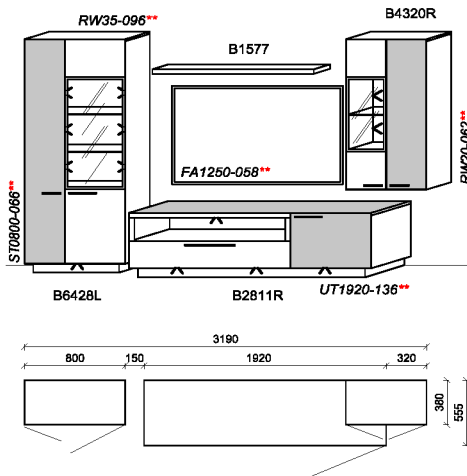

MONDO - SAMADI WOHNEN

Pr. 1: Salzkammergut Alteiche natur gebürstet

Akzentfarbschlüssel

Gruppe	Farbton	Griff & Glasrahmen	Best.Nr.*
Pr.1	Snow	Silber matt	ASN
Pr.1	Schiefergrau	Grau matt	ASG

*Akzent Best.Nr.

Hinweis

■ = gek. Akzentflächen wahlweise in den angegebenen Farbtönen

** = empfohlene Beleuchtung

Kombinationen

Kombination K073

spiegelseitig zur Abbildung: K973

Stck	Bezeichnung	Bestellnr.	Pr.1
1x	Standelement	B6428L-___*	
1x	TV-Unterteil	B2811R-___*	
1x	Hängeelement	B4320R-___*	
1x	Steckboden	B1577	

K073-___*Σ

spiegelseitig zur Abbildung: K973-___*

Empfohlenes Beleuchtungspaket:

1x	Sockelbeleuchtung	ST0800-066	
1x	TV-Unterteilbeleuchtung	UT1920-136	
1x	Rückwandbeleuchtung	RW35-096	
1x	Rückwandbeleuchtung	RW20-062	
1x	Fachbeleuchtung	FA1250-058	
1x	Trafo-Set	TRA60	
1x	Fernsteuerung	FS4	

B: 319
H: 199,5
T: 55,5
Watt: 41,8