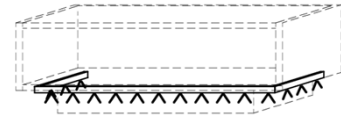

Hinweis:
Beleuchtung ohne Trafol!
Bitte wählen Sie den passenden Trafu unter Beachtung der benötigten Gesamtwattleistung aus! (Siehe nächste Seite)

Hinweis:

Die EU-Identnr. kann über folgenden Link aufgerufen werden und ist am Ende durch die entsprechende EU-Identnr. zu ergänzen.
<https://eprel.ec.europa.eu/screen/product/lightsources/...>