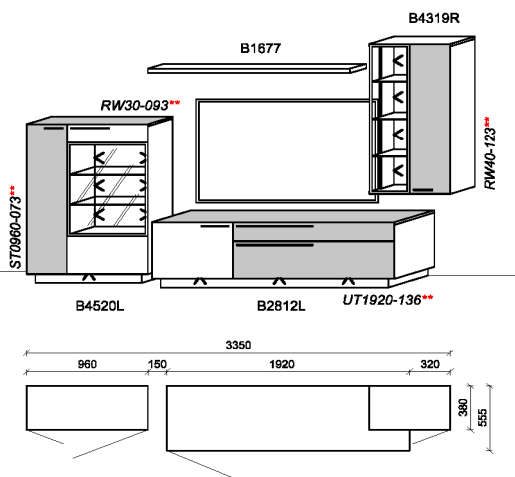

Kombination K072

spiegelseitig zur Abbildung: K972

Stck	Bezeichnung	Bestellnr.	Pr.1
1x	Standelement	B4520L-___*	
1x	TV-Unterteil	B2812L-___*	
1x	Hängeelement	B4319R-___*	
1x	Steckboden	B1677	

K072-___*Σ

spiegelseitig zur Abbildung: K972-___*

Empfohlenes Beleuchtungspaket:

1x	Sockelbeleuchtung	ST0960-073	
1x	TV-Unterteilbeleuchtung	UT1920-136	
1x	Rückwandbeleuchtung	RW30-093	
1x	Rückwandbeleuchtung	RW40-123	
1x	Trafo-Set	TRA60	
1x	Fernsteuerung	FS4	

B: 335
H: 199,5
T: 55,5
Watt: 42,5