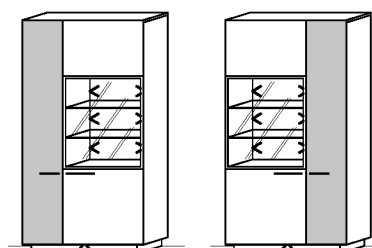

2 Türen	B: 80
2 Glasböden	T: 38
3 Holzböden	H: 199,5

Best.Nr.: **B6428L-...*** **B6428R-...***

Pr.1:	
Sockelbeleuchtung:	ST0800-066 6,6 W
Rückwandbeleuchtung:	RW35-096 9,6 W
= Summe	16,2 W

Standelement

2 Türen	B: 96
2 Glasböden	T: 38
10 Holzböden	H: 199,5