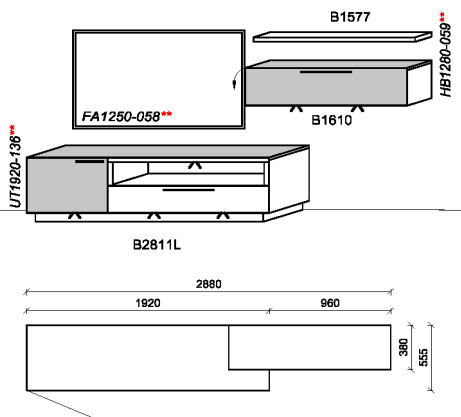

** = empfohlene Beleuchtung

Kombination K071

spiegelseitig zur Abbildung: K971

Stck	Bezeichnung	Bestellnr.	Pr.1
1x	TV-Unterteil	B2811L-___*	
1x	Hängeelement	B1610-___*	
1x	Steckboden	B1577	

K071-___*Σ

spiegelseitig zur Abbildung: K971-___*