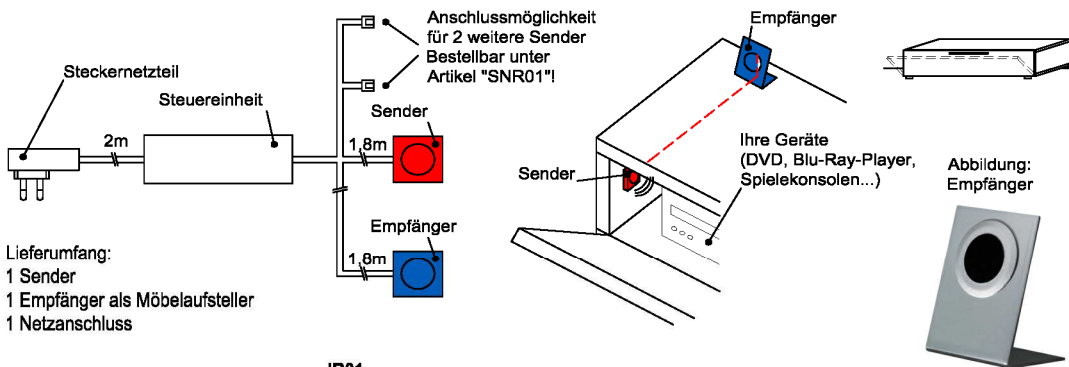

Pr. 1: Salzkammergut Alteiche natur gebürstet

Hinweis

■ = gek. Akzentflächen wahlweise in den angegebenen Farbtönen!

IR- Repeater (Funkübertragungs-Set)

Der Infrarot-Repeater ermöglicht Ihnen bei geschlossener Möbelklappe die dahinter stehenden Geräte anzusteuern.

Funktion:
Das Infrarot-Signal Ihrer Fernbedienung wird vom Empfänger aufgenommen und über den Sender in das jeweilige Möbelfach an Ihre Geräte weitergeleitet.

Anwendung:
Signalweiterleitung für Fernseher, HiFi-Anlagen, Spielekonsolen, DVD- & Blu-Ray-Player!

IR- Repeater Zusatzsender

1 Sender

Zusatzsender für die Signalübertragung in weiteren Multimediafächern!