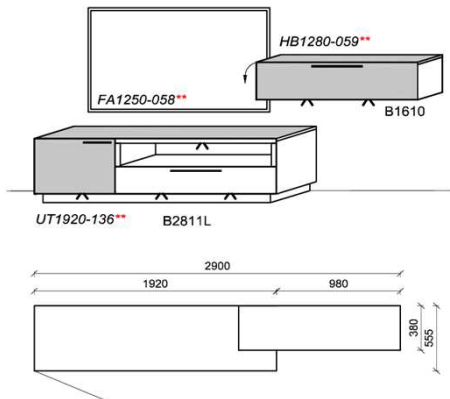

MONDO - SAMADI

WOHNEN

Pr. 1: Salzkammergut Alteiche natur gebürstet

Akzentfarbschlüssel

Gruppe	Farbton	Griff & Glasrahmen	Best.Nr.
Pr.1	Snow	Silber matt	ASN
Pr.1	Schiefergrau	Grau matt	ASG

*Akzent Best.Nr.

Hinweis

■ = gek. Akzentflächen wahlweise in den angegebenen Farbtönen

** = empfohlene Beleuchtung

Kombinationen

Kombination K077

spiegelseitig zur Abbildung: K977

Stck	Bezeichnung	Bestellnr.	Pr.1
1x	TV-Unterteil	B2811L-___*	
1x	Hängeelement	B1610-___*	
		K077-___*Σ	

spiegelseitig zur Abbildung: K977-___*

Empfohlenes Beleuchtungspaket:

1x	Sockelbeleuchtung	UT1920-136	
1x	Fachbeleuchtung	FA1250-058	
1x	Unterbodenbeleuchtung	HB1280-059	
1x	Trafo-Set	TRA30	
1x	Fernsteuerung	FS4	

B: 290
H: 117
T: 55,5
Watt: 25,3

Kombination K078

spiegelseitig zur Abbildung: K978

Stck	Bezeichnung	Bestellnr.	Pr.1
1x	Standelement	B4520L-___*	
1x	TV-Unterteil	B2812R-___*	
1x	Hängeelement	B4119R-___*	
1x	Steckboden	B1677	
		K078-___*Σ	

spiegelseitig zur Abbildung: K978-___*

Empfohlenes Beleuchtungspaket:

1x	Sockelbeleuchtung	ST0960-073	
1x	TV-Unterteilbeleuchtung	UT1920-136	
1x	Rückwandbeleuchtung	RW30-093	
1x	Trafo-Set	TRA60	
1x	Fernsteuerung	FS4