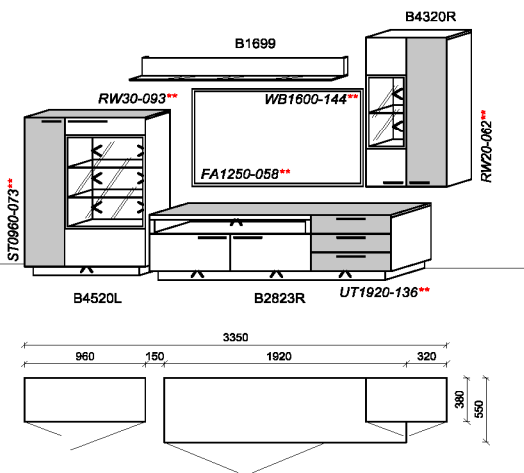

B: 319
H: 199,5
T: 55,5
Watt: 41,8

Kombination K074

spiegelseitig zur Abbildung: K974

Stck	Bezeichnung	Bestellnr.	Pr.1
1x	Standelement	B4520L-___*	
1x	TV-Unterteil	B2823R-___*	
1x	Hängeelement	B4320R-___*	
1x	Wandboard	B1699	