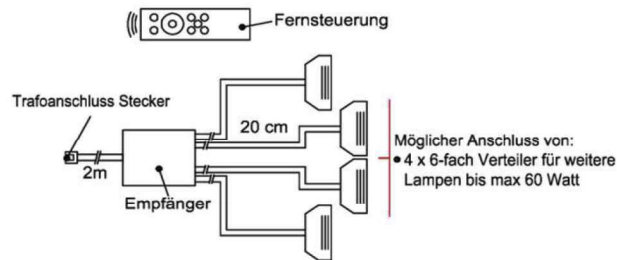

1. Möglicher Anschluss von:
2. 4 x 6-fach Verteiler für weitere Lampen bis max 60 Watt

Best.Nr.: FS4

Pr.1:

Kabeldurchführung

- 1x Kabeldurchführung für Holzböden
- Durchlassbohrung auf Abdeckplatte hinten mittig!

B: 20,7cm | T: 4,5cm

1. **Bestellhinweis**
   Bitte TV-Unterteil Type angeben!

Best.Nr.: KD2004

Pr.1:

Schubkasten Vollauszug

- 1x Schub Vollauszug für uneingeschränkte Zugriffsmöglichkeit

1. **Bestellhinweis**
   Bitte betreffende Type und Schub angeben!

Best.Nr.: SKV01

Pr.1:

TV Glasaufsatz

Glas wahlweise in Schiefergrau oder Terra getönt.

B: 65 cm
T: 40 cm
H: 12 cm

Glasfarbe
Schiefergrau

Best.Nr.: 0199

Pr.1:

Glasfarbe
Terra getönt

0188

Besteckeinsatz

- 1x Besteckeinsatz für Sideboardschubkasten

Wahlweise in zwei Größen:

B: 40,9 cm
T: 30,9 cm
H: 5,0 cm

Best.Nr.: BE409

Pr.1:

B: 30,9 cm
T: 30,9 cm
H: 5,0 cm

BE309