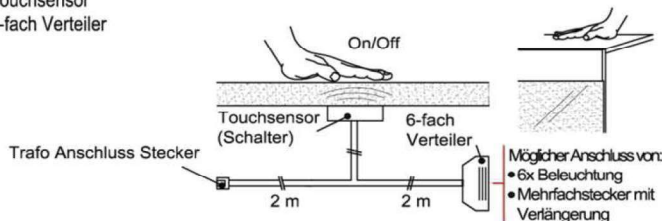

Touchsensor-Set (Lichtschaltung)

Verdeckter Lichtschalter für komfortables Schalten durch Berühren der Korpusoberfläche!

- 1x Touchsensor
- 1x 6-fach Verteiler

1. **Bestellhinweis**
   Belastbar bis max. 30 Watt!
   Anschluss von max. 1 Trafo!

Best.Nr.: TSS01

Pr.1:

Fernsteuerungs-Set (Lichtschaltung)

- 1x Fernsteuerung (4 Kanal)
- 1x Steuereinheit für max 1 Trafo

1. **Warnhinweis:**
   Belastbar bis max. 60 Watt!