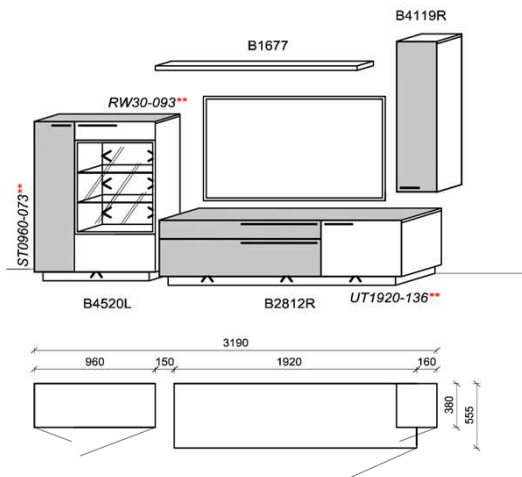

B: 319
H: 199,5
T: 55,5
Watt: 30,2