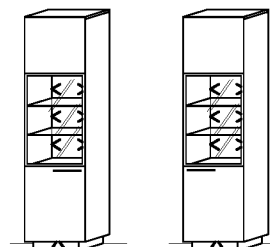

Standelement

1 Tür	B: 48
2 Glasböden	T: 38
4 Holzböden	H: 199,5

Best.Nr.: **B6210L-...***   **B6210R-...***

Pr.1:	
Sockelbeleuchtung:	ST0480-050 5,0 W
Rückwandbeleuchtung:	RW30-093 9,3 W
= Summe	14,3 W