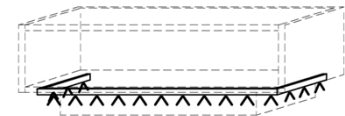

Hinweis:
Beleuchtung ohne Trafol!
Bitte wählen Sie den passenden Trafu unter Beachtung der benötigten Gesamtwattleistung aus! (Siehe nächste Seite)

Hinweis:

Die EU-Identnr. kann über folgenden Link aufgerufen werden und ist am Ende durch die entsprechende EU-Identnr. zu ergänzen.
<https://eprel.ec.europa.eu/screen/product/lightsources/...>