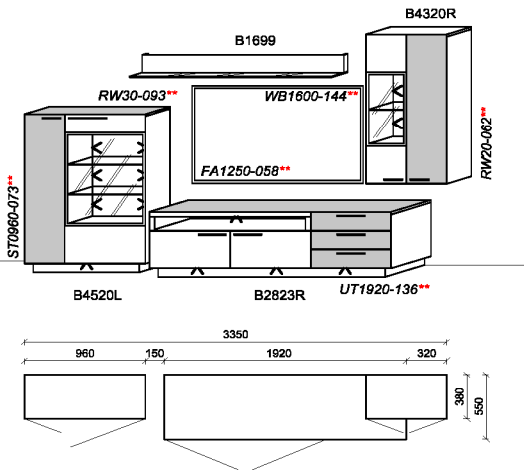

B: 319
H: 199,5
T: 55,5
Watt: 41,8

Kombination K074

spiegelseitig zur Abbildung: K974

Stck	Bezeichnung	Bestellnr.	Pr.1
1x	Standelement	B4520L-___*	
1x	TV-Unterteil	B2823R-___*	
1x	Hängeelement	B4320R-___*	
1x	Wandboard	B1699	