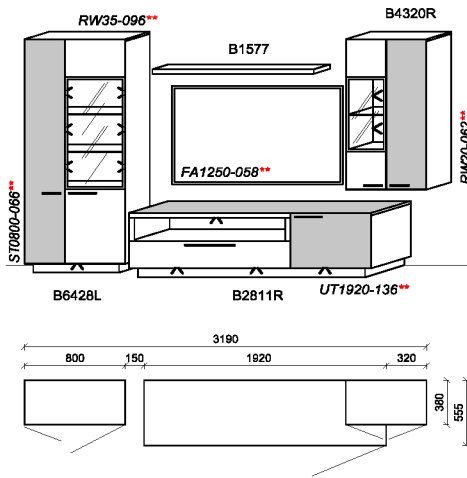

MONDO - SAMADI WOHNEN

Pr. 1: Salzkammergut Alteiche natur gebürstet

Akzentfarbschlüssel

Gruppe	Farbton	Griff & Glasrahmen	Best.Nr.*
Pr.1	Snow	Silber matt	ASN
Pr.1	Schiefergrau	Grau matt	ASG

*Akzent Best.Nr.

Hinweis

■ = gek. Akzentflächen wahlweise in den angegebenen Farbtönen

** = empfohlene Beleuchtung

Kombinationen

Kombination K073

spiegelseitig zur Abbildung: K973

Stck	Bezeichnung	Bestellnr.	Pr.1
1x	Standelement	B6428L-___*	
1x	TV-Unterteil	B2811R-___*	
1x	Hängeelement	B4320R-___*	
1x	Steckboden	B1577	

K073-___*Σ

spiegelseitig zur Abbildung: K973-___*

Empfohlenes Beleuchtungspaket:

1x	Sockelbeleuchtung	ST0800-066	
1x	TV-Unterteilbeleuchtung	UT1920-136	
1x	Rückwandbeleuchtung	RW35-096	
1x	Rückwandbeleuchtung	RW20-062	
1x	Fachbeleuchtung	FA1250-058	
1x	Trafo-Set	TRA60	
1x	Fernsteuerung	FS4	

B: 319
H: 199,5
T: 55,5
Watt: 41,8