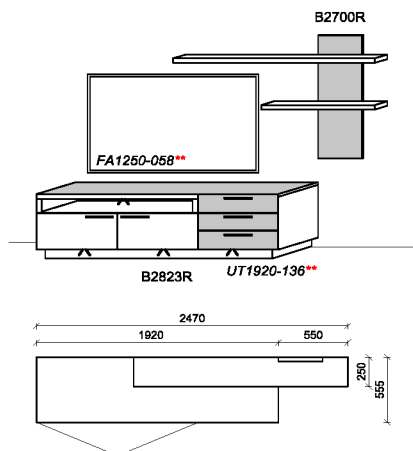

MONDO - SAMADI WOHNEN

Pr. 1: Salzkammergut Alteiche natur gebürstet

Akzentfarbschlüssel

Gruppe	Farbton	Griff & Glasrahmen	Best.Nr.*
Pr.1	Snow	Silber matt	ASN
Pr.1	Schiefergrau	Grau matt	ASG

*Akzent Best.Nr.

Kombinationen

Hinweis

■ = gek. Akzentflächen wahlweise in den angegebenen Farbtonen

** = empfohlene Beleuchtung

Kombination K079

spiegelseitig zur Abbildung: K979

Stck	Bezeichnung	Bestellnr.	Pr.1
1x	TV-Unterteil	B2823R-___*	
1x	Wandpaneel	B2700R-___*	
		K079-___*Σ	

spiegelseitig zur Abbildung: K979-___*

Empfohlenes Beleuchtungspaket:

1x	TV-Unterteilbeleuchtung	UT1920-136	
1x	Fachbeleuchtung	FA1250-058	
1x	Trafo-Set	TRA30	
1x	Fernsteuerung	FS4	

B: 247
H: 181
T: 55,5
Watt: 19,4

Kombination K080

spiegelseitig zur Abbildung: K980

Stck	Bezeichnung	Bestellnr.	Pr.1
1x	TV-Unterteil	B2811R-___*	
1x	Hängелеment	B4320L-___*	
1x	Steckboden	B1577	
		K080-___*Σ	

spiegelseitig zur Abbildung: K980-___*

Empfohlenes Beleuchtungspaket:

1x	TV-Unterteilbeleuchtung	UT1920-136	
1x	Fachbeleuchtung	FA1250-058	
1x	Rückwandbeleuchtung	RW20-062	
1x	Trafo-Set	TRA30	
1x	Fernsteuerung	FS4