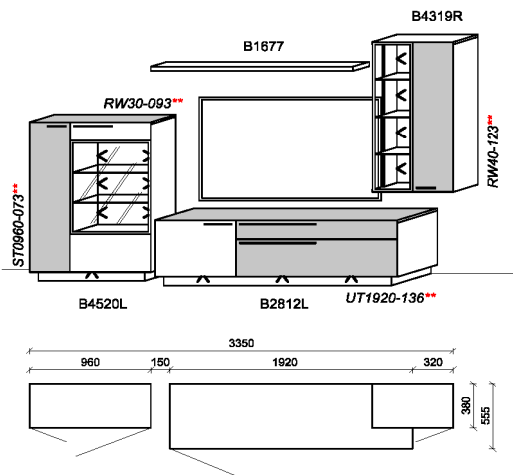

B: 335
H: 199,5
T: 55,5
Watt: 42,5