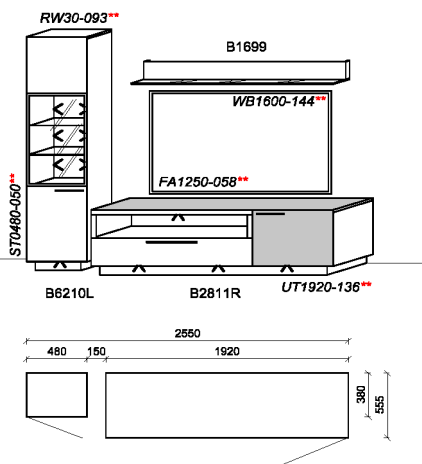

B: 383
H: 199,5
T: 55,5
Watt: 41,5

Kombination K076

spiegelseitig zur Abbildung: K976

Stck	Bezeichnung	Bestellnr.	Pr.1
1x	Standelement	B6210L-___*	
1x	TV-Unterteil	B2811R-___*	
1x	Wandboard	B1699	

K076-___*Σ