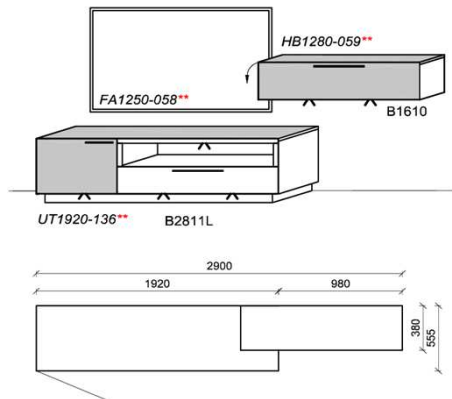

MONDO - SAMADI WOHNEN

Pr. 1: Salzkammergut Alteiche natur gebürstet

Akzentfarbschlüssel

Gruppe	Farbton	Griff & Glasrahmen	Best.Nr.
Pr.1	Snow	Silber matt	ASN
Pr.1	Schiefergrau	Grau matt	ASG

*Akzent Best.Nr.

Hinweis

■ = gek. Akzentflächen wahlweise in den angegebenen Farbtönen

** = empfohlene Beleuchtung

Kombinationen

Kombination K077

spiegelseitig zur Abbildung: K977

Stck Bezeichnung Bestellnr. Pr.1

1x	TV-Unterteil	B2811L-___*	
1x	Hängeelement	B1610-___*	
		K077-___*Σ	

spiegelseitig zur Abbildung: K977-___*

Empfohlenes Beleuchtungspaket:

1x	Sockelbeleuchtung	UT1920-136	
1x	Fachbeleuchtung	FA1250-058	
1x	Unterbodenbeleuchtung	HB1280-059	
1x	Trafo-Set	TRA30	
1x	Fernsteuerung	FS4	

B: 290
H: 117
T: 55,5
Watt: 25,3

Kombination K078

spiegelseitig zur Abbildung: K978

Stck Bezeichnung Bestellnr. Pr.1

1x	Standelement	B4520L-___*	
1x	TV-Unterteil	B2812R-___*	
1x	Hängeelement	B4119R-___*	
1x	Steckboden	B1677	
		K078-___*Σ	

spiegelseitig zur Abbildung: K978-___*

Empfohlenes Beleuchtungspaket:

1x	Sockelbeleuchtung	ST0960-073	
1x	TV-Unterteilbeleuchtung	UT1920-136	
1x	Rückwandbeleuchtung	RW30-093	
1x	Trafo-Set	TRA60	
1x	Fernsteuerung	FS4