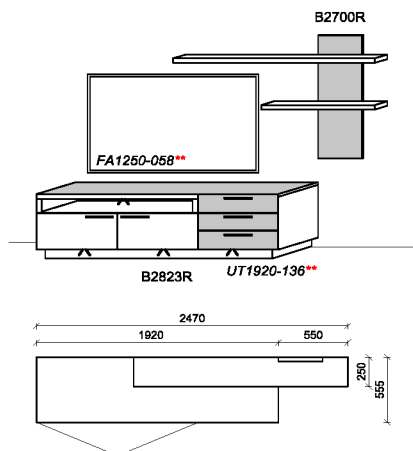

MONDO - SAMADI WOHNEN

Pr. 1: Salzkammergut Alteiche natur gebürstet

Akzentfarbschlüssel

Gruppe	Farbton	Griff & Glasrahmen	Best.Nr.*
Pr.1	Snow	Silber matt	ASN
Pr.1	Schiefergrau	Grau matt	ASG

*Akzent Best.Nr.

Kombinationen

Hinweis

■ = gek. Akzentflächen wahlweise in den angegebenen Farbtönen

** = empfohlene Beleuchtung

Kombination K079

spiegelseitig zur Abbildung: K979

Stck	Bezeichnung	Bestellnr.	Pr.1
1x	TV-Unterteil	B2823R-___*	
1x	Wandpaneel	B2700R-___*	
		K079-___*Σ	

spiegelseitig zur Abbildung: K979-___*

Empfohlenes Beleuchtungspaket:

1x	TV-Unterteilbeleuchtung	UT1920-136	
1x	Fachbeleuchtung	FA1250-058	
1x	Trafo-Set	TRA30	
1x	Fernsteuerung	FS4	

B: 247
H: 181
T: 55,5
Watt: 19,4

Kombination K080

spiegelseitig zur Abbildung: K980

Stck	Bezeichnung	Bestellnr.	Pr.1
1x	TV-Unterteil	B2811R-___*	
1x	Hängелеment	B4320L-___*	
1x	Steckboden	B1577	
		K080-___*Σ	

spiegelseitig zur Abbildung: K980-___*

Empfohlenes Beleuchtungspaket:

1x	TV-Unterteilbeleuchtung	UT1920-136	
1x	Fachbeleuchtung	FA1250-058	
1x	Rückwandbeleuchtung	RW20-062	
1x	Trafo-Set	TRA30	
1x	Fernsteuerung	FS4