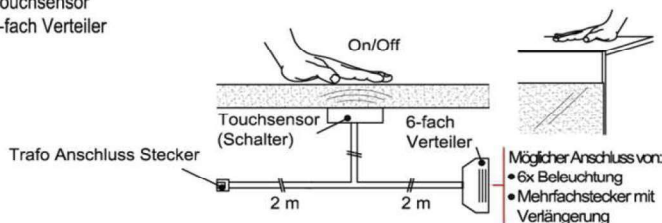

Touchsensor-Set (Lichtschaltung)

Verdeckter Lichtschalter für komfortables Schalten durch Berühren der Korpusoberfläche!

- 1x Touchsensor
- 1x 6-fach Verteiler

Bestellhinweis
Belastbar bis max. 30 Watt!
Anschluss von max. 1 Trafo!

Best.Nr.: TSS01

Pr.1:

Fernsteuerungs-Set (Lichtschaltung)

- 1x Fernsteuerung (4 Kanal)
- 1x Steuereinheit für max 1 Trafo

Warnhinweis:
Belastbar bis max. 60 Watt!