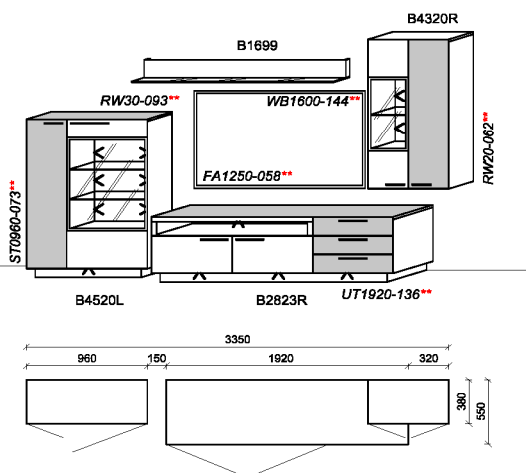

B: 319
H: 199,5
T: 55,5
Watt: 41,8

Kombination K074

spiegelseitig zur Abbildung: K974

Stck	Bezeichnung	Bestellnr.	Pr.1
1x	Standelement	B4520L-___*	
1x	TV-Unterteil	B2823R-___*	
1x	Hängелеlement	B4320R-___*	
1x	Wandboard	B1699	