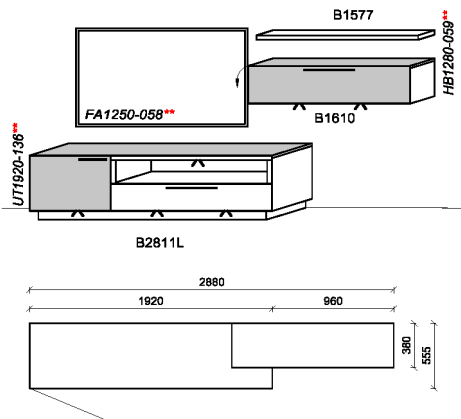

MONDO - SAMADI WOHNEN

Pr. 1: Salzkammergut Alteiche natur gebürstet

Akzentfarbschlüssel			
Gruppe	Farbton	Griff & Glasrahmen	Best.Nr
Pr.1	Snow	Silber matt	ASN
Pr.1	Schiefergrau	Grau matt	ASG

*Akzent Best.Nr.

Kombinationen

Hinweis

■ = gek. Akzentflächen wahlweise in den angegebenen Farbtönen

** = empfohlene Beleuchtung

Kombination K071

spiegelseitig zur Abbildung: K971

Stck	Bezeichnung	Bestellnr.	Pr.1
1x	TV-Unterteil	B2811L-___*	
1x	Hängeelement	B1610-___*	
1x	Steckboden	B1577	

K071-___*Σ

spiegelseitig zur Abbildung: K971-___*

Empfohlenes Beleuchtungspaket:

1x	Fachbeleuchtung	FA1250-058	
1x	TV-Unterteilbeleuchtung	UT1920-136	
1x	Unterbodenbeleuchtung	HB1280-059	
1x	Trafo-Set	TRA30	
1x	Fernsteuerung	FS4	

B: 288
H: 151
T: 55,5
Watt: 25,3

Kombination K072

spiegelseitig zur Abbildung: K972

Stck	Bezeichnung	Bestellnr.	Pr.1
1x	Standelement	B4520L-___*	
1x	TV-Unterteil	B2812L-___*	
1x	Hängeelement	B4319R-___*	
1x	Steckboden	B1677	

K072-___*Σ

spiegelseitig zur Abbildung: K972-___*

Empfohlenes Beleuchtungspaket:

1x	Sockelbeleuchtung	ST0960-073	
1x	TV-Unterteilbeleuchtung	UT1920-136	
1x	Rückwandbeleuchtung	RW30-093	
1x	Rückwandbeleuchtung	RW40-123	
1x	Trafo-Set	TRA60	
1x	Fernsteuerung	FS4