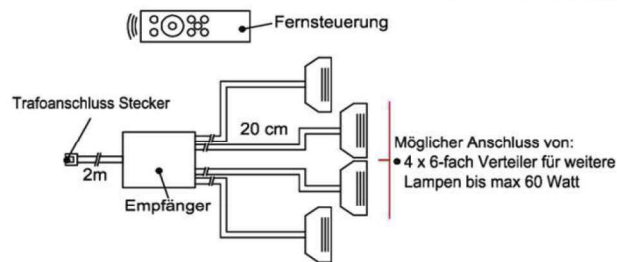

Best.Nr.: FS4

Pr.1:

Kabeldurchführung

- 1x Kabeldurchführung für Holzböden
- Durchlassbohrung auf Abdeckplatte hinten mittig!

B: 20,7cm | T: 4,5cm

Bestellhinweis
Bitte TV-Unterteil Type angeben!

Best.Nr.: KD2004

Pr.1:

Schubkasten Vollauszug

- 1x Schub Vollauszug für uneingeschränkte Zugriffsmöglichkeit

Bestellhinweis
Bitte betreffende Type und Schub angeben!

Best.Nr.: SKV01

Pr.1:

TV Glasaufsatz

Glas wahlweise in Schiefergrau oder Terra getönt.

B: 65 cm
T: 40 cm
H: 12 cm

Glasfarbe
Schiefergrau

Best.Nr.: 0199

Pr.1:

Glasfarbe
Terra getönt

Best.Nr.: 0188

Besteckeinsatz

- 1x Besteckeinsatz für Sideboardschubkasten

Wahlweise in zwei Größen:

B: 40,9 cm
T: 30,9 cm
H: 5,0 cm

Best.Nr.: BE409

Pr.1:

B: 30,9 cm
T: 30,9 cm
H: 5,0 cm

Best.Nr.: BE309