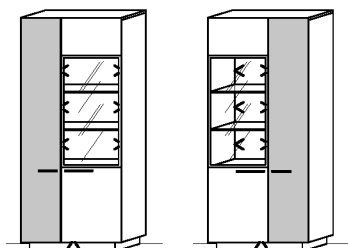

Standelement

2 Türen	B: 80
2 Glasböden	T: 38
3 Holzböden	H: 199,5

Best.Nr.: **B6428L-...***   **B6428R-...***

Pr.1:	
Sockelbeleuchtung:	ST0800-066 6,6 W
Rückwandbeleuchtung:	RW35-096 9,6 W
= Summe	16,2 W