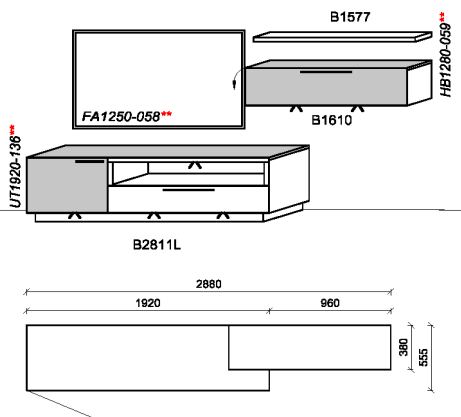

** = empfohlene Beleuchtung

Kombination K071

spiegelseitig zur Abbildung: K971

Stck	Bezeichnung	Bestellnr.	Pr.1
1x	TV-Unterteil	B2811L-___*	
1x	Hängeelement	B1577-___*	
1x	Steckboden	HB1280-059**	

K071-___*Σ