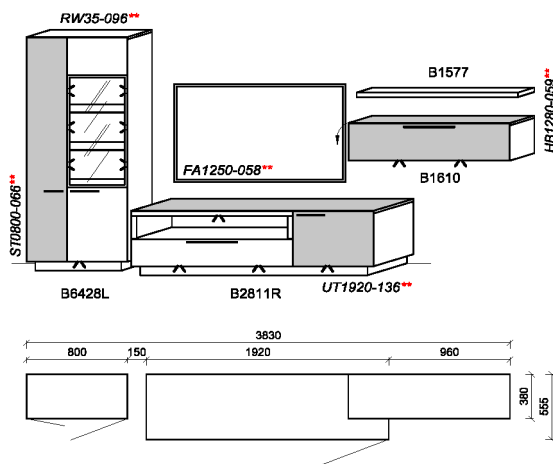

*Akzent Best.Nr.

Kombinationen

Hinweis

■ = gek. Akzentflächen wahlweise in den angegebenen Farbtönen

** = empfohlene Beleuchtung

Kombination K075

spiegelseitig zur Abbildung: K975

Stck	Bezeichnung	Bestellnr.	Pr.1
1x	Standelement	B6428L-___*	
1x	TV-Unterteil	B2811R-___*	
1x	Hängeelement	B1610-___*	
1x	Steckboden	B1577	