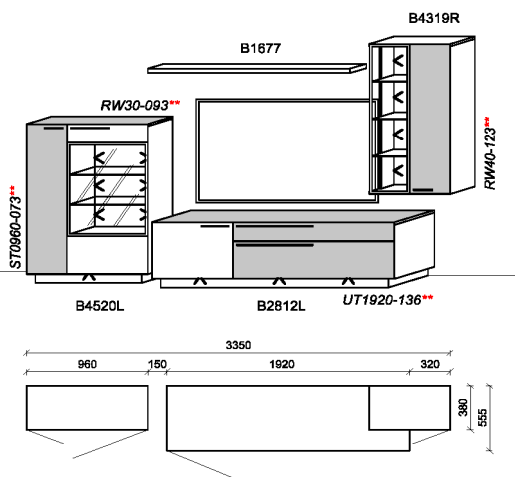

B: 288
H: 151
T: 55,5
Watt: 25,3

Kombination K072

spiegelseitig zur Abbildung: K972

Stck	Bezeichnung	Bestellnr.	Pr.1
1x	Standelement	B4520L-___*	
1x	TV-Unterteil	B2812L-___*	
1x	Hängeelement	B4319R-___*	
1x	Steckboden	B1677	