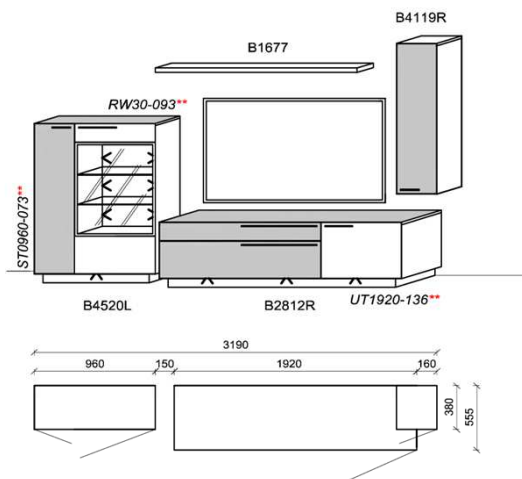

B: 319
H: 199,5
T: 55,5
Watt: 30,2