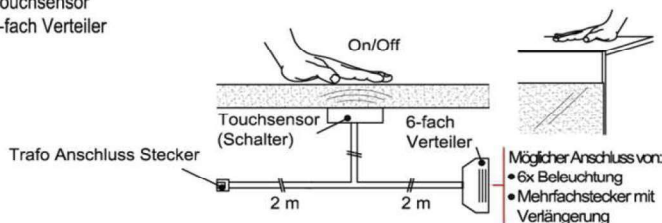

Touchsensor-Set (Lichtschaltung)

Verdeckter Lichtschalter für komfortables Schalten durch Berühren der Korpusoberfläche!

- 1x Touchsensor
- 1x 6-fach Verteiler

1. **Bestellhinweis**
   Belastbar bis **max. 30 Watt!**
   Anschluss von **max. 1 Trafo!**

Best.Nr.: **TSS01**

Pr.1:

Fernsteuerungs-Set (Lichtschaltung)

- 1x Fernsteuerung (4 Kanal)
- 1x Steuereinheit für max 1 Trafo

1. **Warnhinweis:**
   Belastbar bis **max. 60 Watt!**