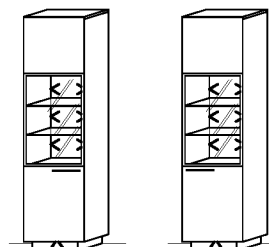

Standelement

1 Tür	B: 48
2 Glasböden	T: 38
4 Holzböden	H: 199,5

Best.Nr.: **B6210L-...***   **B6210R-...***

Pr.1:	
Sockelbeleuchtung:	ST0480-050 5,0 W
Rückwandbeleuchtung:	RW30-093 9,3 W

= Summe 14,3 W