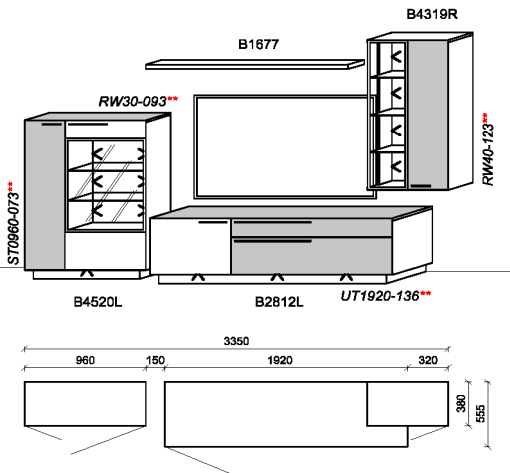

Kombination K072

spiegelseitig zur Abbildung: K972

Stck	Bezeichnung	Bestellnr.	Pr.1
1x	Standelement	B4520L-___*	
1x	TV-Unterteil	B2812L-___*	
1x	Hängeelement	B4319R-___*	
1x	Steckboden	B1677	

K072-___*Σ

spiegelseitig zur Abbildung: K972-___*

Empfohlenes Beleuchtungspaket:

1x	Sockelbeleuchtung	ST0960-073	
1x	TV-Unterteilbeleuchtung	UT1920-136	
1x	Rückwandbeleuchtung	RW30-093	
1x	Rückwandbeleuchtung	RW40-123	
1x	Trafo-Set	TRA60	
1x	Fernsteuerung	FS4	

B: 335
H: 199,5
T: 55,5
Watt: 42,5