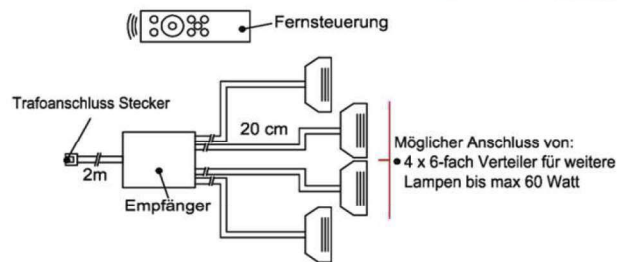

Best.Nr.: FS4

Pr.1:

Kabeldurchführung

- 1x Kabeldurchführung für Holzböden
- Durchlassbohrung auf Abdeckplatte hinten mittig!

B: 20,7cm | T: 4,5cm

1. **Bestellhinweis**
   Bitte TV-Unterteil Type angeben!

Best.Nr.: KD2004

Pr.1:

Schubkasten Vollauszug

- 1x Schub Vollauszug für uneingeschränkte Zugriffsmöglichkeit

1. **Bestellhinweis**
   Bitte betreffende Type und Schub angeben!

Best.Nr.: SKV01

Pr.1:

TV Glasaufsatz

Glas wahlweise in Schiefergrau oder Terra getönt.

B: 65 cm
T: 40 cm
H: 12 cm

Glasfarbe
Schiefergrau

Best.Nr.: 0199

Pr.1:

Glasfarbe
Terra getönt

Best.Nr.: 0188

Besteckeinsatz

- 1x Besteckeinsatz für Sideboardschubkasten

Wahlweise in zwei Größen:

B: 40,9 cm
T: 30,9 cm
H: 5,0 cm

Best.Nr.: BE409

Pr.1:

B: 30,9 cm
T: 30,9 cm
H: 5,0 cm

Best.Nr.: BE309