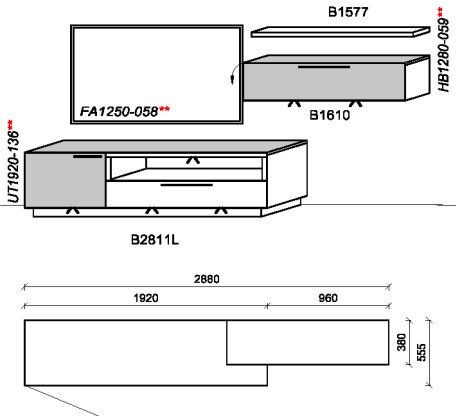

** = empfohlene Beleuchtung

Kombination K071

spiegelseitig zur Abbildung: K971

Stck	Bezeichnung	Bestellnr.	Pr.1
1x	TV-Unterteil	B2811L-___*	
1x	Hängeelement	B1610-___*	
1x	Steckboden	B1577	

K071-___*Σ

spiegelseitig zur Abbildung: K971-___*