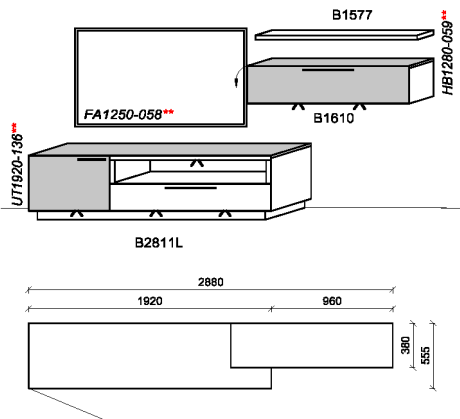

** = empfohlene Beleuchtung

Kombination K071

spiegelseitig zur Abbildung: K971

Stck	Bezeichnung	Bestellnr.	Pr.1
1x	TV-Unterteil	B2811L-___*	
1x	Hängeelement	B1610-___*	
1x	Steckboden	B1577	

K071-___*Σ

spiegelseitig zur Abbildung: K971-___*