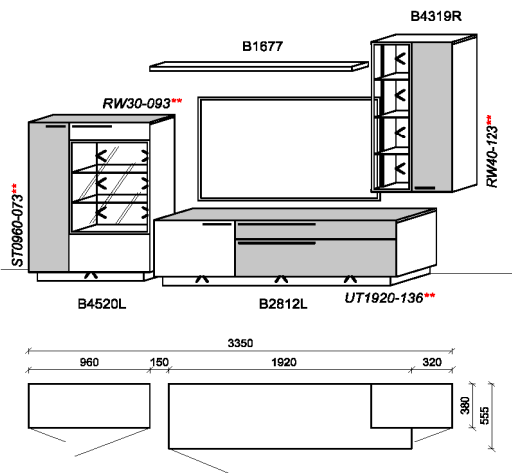

Kombination K072

spiegelseitig zur Abbildung: K972

Stck	Bezeichnung	Bestellnr.	Pr.1
1x	Standelement	B4520L-___*	
1x	TV-Unterteil	B2812L-___*	
1x	Hängeelement	B4319R-___*	
1x	Steckboden	B1677	

K072-___*Σ

spiegelseitig zur Abbildung: K972-___*

Empfohlenes Beleuchtungspaket:

1x	Sockelbeleuchtung	ST0960-073	
1x	TV-Unterteilbeleuchtung	UT1920-136	
1x	Rückwandbeleuchtung	RW30-093	
1x	Rückwandbeleuchtung	RW40-123	
1x	Trafo-Set	TRA60	
1x	Fernsteuerung	FS4	

B: 335
H: 199,5
T: 55,5
Watt: 42,5